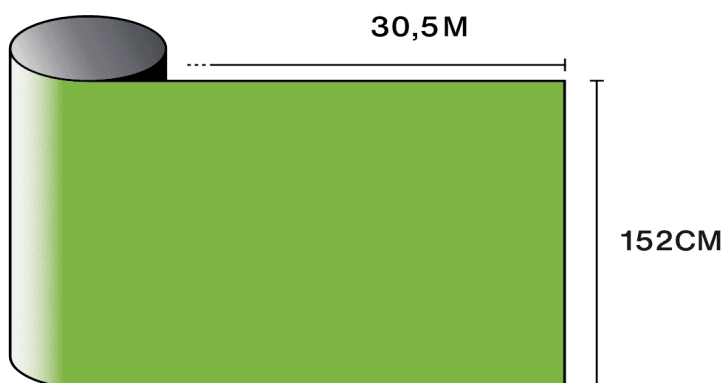

Egenskaber

- **Garanti**
  5 år
- **Brandmodstandsklasse**
  M1
- **Opbevaring i anbefalede forhold**
  3 år
- **REACH / RoHS**
  Overensstemmende
- **Tilgængelige bredder**
  152 cm
- **Installationstype**
  Indvendig
- **Farve fra ydersiden**
  Grøn
- **Længde**
  30.5 m
- **Produktets CO₂-fodaftryk (LCA)**
  (kgCO₂e/m²)
  1.56 kgCO₂e/m²

Opbygning

1. 1 Ridse-resistent hård belægning der giver overfladebeskyttelse, holdbarhed og nem rengøring
2. 2 Høj optisk kvalitet farvet polyester
3. 3 PS-klæbemiddel, polymeriserer med glas inden for 15 dage
4. 4 Beskyttelses PET slipforing, engangs efter installation

- **Sammensætning**
  PET
- **Tykkelse**
  40 µm

Optiske og solare egenskaber

UV-afvisning (%)	95
Synligt lystransmission (%)	55
Lim	Trykfølsomt akryl

Anbefalinger til påføring

Vertikal situation og for en standard glasflade

Klar enkeltrude	✓
Tonet enkeltrude	!
Reflekerende tonet enkeltrude	✓
Klar dobbeltrude	✓
Tonet dobbeltrude	!
Reflekerende tonet dobbeltrude	✓
Gasfyldt dobbeltrude - Low E	✓
Stadip Ext. klar dobbeltrude	✓
Stadip Int. klar dobbeltrude	!

✓ Ja   × Frarådes   ! Forsigtighed

Detaljer

Installations- og Vedligeholdelsesråd

Brug Slide On (600-FO2) eller Film On (600-F0355) fortyndet til 2 cL/L vand til installation og rengøring. Rengør ikke i én måned efter installationen og påfør ikke klistermærker/klæbemidler på filmen.

Få adgang til videoen med installations- og vedligeholdelsesråd