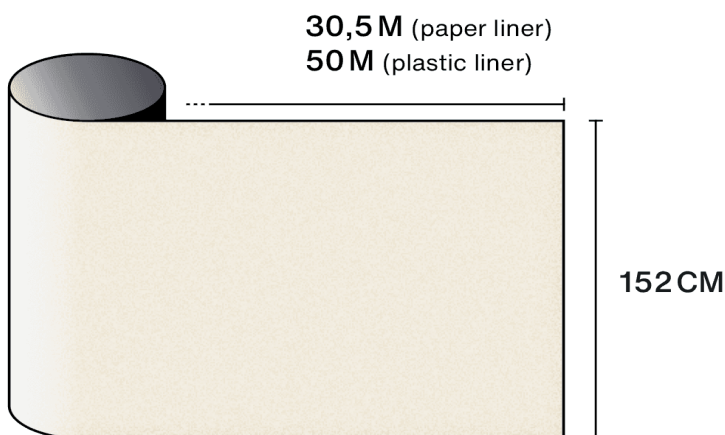

Egenskaber

Garanti
5 år

Brandmodstandsklasse
M1

Opbevaring i anbefalede forhold
3 år

REACH / RoHS
Overensstemmende

Tilgængelige bredder
152 cm

Installationstype
Indvendig

Farve fra ydersiden
Mat

Længde
50 m

Produkters CO₂-fodaftryk (LCA)
(kgCO₂e/m²)
1.56 kgCO₂e/m²

Optiske og solare egenskaber

UV-afvisning (%)	95
Synligt lystransmission (%)	70
Lim	Trykfølsomt akryl

Anbefalinger til påføring

Vertikal situation og for en standard glasflade

Klar enkeltrude	✓
Tonet enkeltrude	✓
Reflekterende tonet enkeltrude	✓
Klar dobbeltrude	✓
Tonet dobbeltrude	✓
Reflekterende tonet dobbeltrude	✓
Gasfyldt dobbeltrude - Low E	✓
Stadip Ext. klar dobbeltrude	✓
Stadip Int. klar dobbeltrude	✓

✓ Ja   ✗ Frarådes   ! Forsigtighed

Opbygning

1. 100µm Mat monomerisk PVC
2. Halv Permanent lim, som tillader afgangning af den faktiske overflade, og begrænser limtransfer under fjernelse
3. Engangs PET plastik bagpapir eller silikonepapir til digital skæring

Sammensætning
PVC

Tykkelse
100 µm

Detaljer

Installations- og Vedligeholdelsesråd

Brug Slide On (600-FO2) eller Film On (600-F0355) fortyndet til 2 cL/L vand til installation og rengøring. Rengør ikke i én måned efter installationen og påfør ikke klistermærker/klæbemidler på filmen.

Få adgang til videoen med installations- og vedligeholdelsesråd