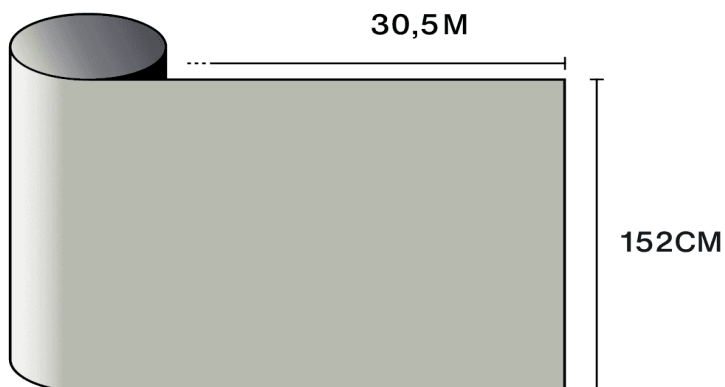

Egenskaber

- **Garanti**
  5 år
- **Brandmodstandsklasse**
  M1
- **Opbevaring i anbefalede forhold**
  3 år
- **REACH / RoHS**
  Overensstemmende
- **Tilgængelige bredder**
  152 cm
- **Installationstype**
  Indvendig
- **Farve fra ydersiden**
  Grøn
- **Længde**
  30.5 m
- **Produkters CO₂-fodaftryk (LCA)**
  (kgCO₂e/m²)
  1.56 kgCO₂e/m²

Opbygning

1. 1 Mat polyester med satin overflade
2. 2 Sammenføjningslim
3. 3 Høj optisk kvalitet farvet polyester
4. 4 PS-klæbemiddel, polymeriserer med glas inden for 15 dage
5. 5 Beskyttelses PET slipforing, engangs efter installation

- **Sammensætning**
  PET
- **Tykkelse**
  60 µm

Optiske og solare egenskaber

UV-afvisning (%)	98
Synligt lystransmission (%)	55
Lim	Trykfølsomt akryl

Anbefalinger til påføring

Vertikal situation og for en standard glasflade

Klar enkeltrude	✓
Tonet enkeltrude	!
Reflekterende tonet enkeltrude	✓
Klar dobbeltrude	!
Tonet dobbeltrude	!
Reflekterende tonet dobbeltrude	✓
Gasfyldt dobbeltrude - Low E	!
Stadip Ext. klar dobbeltrude	!
Stadip Int. klar dobbeltrude	✗

✓ Ja ✗ Frarådes ! Forsigtighed

Detaljer

Installations- og Vedligeholdelsesråd

Brug Slide On (600-FO2) eller Film On (600-F0355) fortyndet til 2 cL/L vand til installation og rengøring. Rengør ikke i én måned efter installationen og påfør ikke klistermærker/klæbemidler på filmen.

Få adgang til videoen med installations- og vedligeholdelsesråd