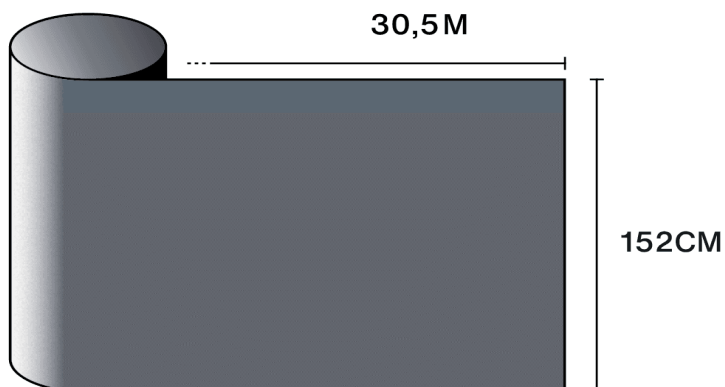

Egenskaber

- **Garanti**
  5 år
- **Brandmodstandsklasse**
  M1
- **Opbevaring i anbefalede forhold**
  3 år
- **REACH / RoHS**
  Overensstemmende
- **Tilgængelige bredder**
  152 cm
- **Installationstype**
  Indvendig
- **Farve fra ydersiden**
  Grå
- **Længde**
  30.5 m
- **Produktets CO₂-fodaftryk (LCA)**
  (kgCO₂e/m²)
  1.56 kgCO₂e/m²

Opbygning

1. 1 Mat polyester med satin overflade
2. 2 Sammenføjningslim
3. 3 Høj optisk kvalitet farvet polyester
4. 4 PS-klæbemiddel, polymeriserer med glas inden for 15 dage
5. 5 Beskyttelses PET slipforing, engangs efter installation

- **Sammensætning**
  PET
- **Tykkelse**
  60 µm

Optiske og solare egenskaber

UV-afvisning (%)	99
Synligt lystransmission (%)	21
Lim	Trykfølsomt akryl

Anbefalinger til påføring

Vertikal situation og for en standard glasflade

Klar enkeltrude	✓
Tonet enkeltrude	✓
Reflekterende tonet enkeltrude	✓
Klar dobbeltrude	!
Tonet dobbeltrude	✗
Reflekterende tonet dobbeltrude	✗
Gasfyldt dobbeltrude - Low E	✗
Stadip Ext. klar dobbeltrude	✗
Stadip Int. klar dobbeltrude	✗

✓ Ja ✗ Frarådes ! Forsigtighed

Detaljer

Installations- og Vedligeholdelsesråd

Brug Slide On (600-FO2) eller Film On (600-F0355) fortyndet til 2 cL/L vand til installation og rengøring. Rengør ikke i én måned efter installationen og påfør ikke klistermærker/klæbemidler på filmen.

Få adgang til videoen med installations- og vedligeholdelsesråd