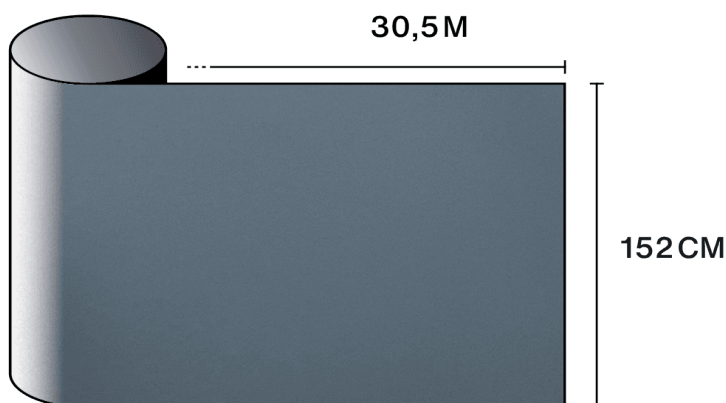

Egenskaber

- **Garanti**
  5 år
- **Brandmodstandsklasse**
  M1
- **Opbevaring i anbefalede forhold**
  3 år
- **REACH / RoHS**
  Overensstemmende
- **Tilgængelige bredder**
  152 cm
- **Installationstype**
  Indvendig
- **Farve fra ydersiden**
  Grå
- **Længde**
  50 m
- **Produktets CO₂-fodaftryk (LCA)**
  (kgCO₂e/m²)
  1.56 kgCO₂e/m²

Opbygning

1. 1 75µm Monomerisk PVC
2. 2 Halv Permanent lim, som tillader afgangning af den faktiske overflade, og begrænser limtransfer under fjernelse
3. 3 Papir slipforing der tillader digital skæring

- **Sammensætning**
  PVC
- **Tykkelse**
  75 µm

Optiske og solare egenskaber

UV-afvisning (%)	95
Synligt lystransmission (%)	60
Lim	Trykfølsomt akryl

Anbefalinger til påføring

Vertikal situation og for en standard glasflade

Klar enkeltrude	✓
Tonet enkeltrude	✓
Reflekterende tonet enkeltrude	✓
Klar dobbeltrude	✓
Tonet dobbeltrude	✓
Reflekterende tonet dobbeltrude	✓
Gasfyldt dobbeltrude - Low E	✓
Stadip Ext. klar dobbeltrude	✓
Stadip Int. klar dobbeltrude	✓

✓ Ja   ✗ Frarådes   ! Forsigtighed

Detaljer

Installations- og Vedligeholdelsesråd

Brug Slide On (600-FO2) eller Film On (600-F0355) fortyndet til 2 cL/L vand til installation og rengøring. Rengør ikke i én måned efter installationen og påfør ikke klistermærker/klæbemidler på filmen.

Få adgang til videoen med installations- og vedligeholdelsesråd