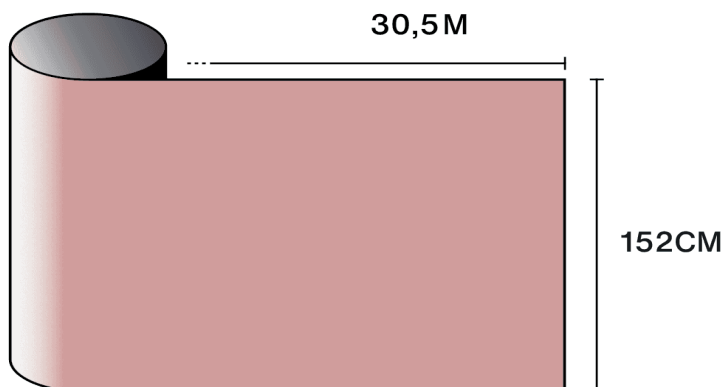

Egenskaber

- **Garanti**
  5 år
- **Brandmodstandsklasse**
  M1
- **Opbevaring i anbefalede forhold**
  3 år
- **REACH / RoHS**
  Overensstemmende
- **Tilgængelige bredder**
  152 cm
- **Installationstype**
  Indvendig
- **Farve fra ydersiden**
  Rosa
- **Længde**
  30.5 m
- **Produkters CO₂-fodaftryk (LCA)**
  (kgCO₂e/m²)
  1.56 kgCO₂e/m²

Opbygning

1. 1 Mat polyester med satin overflade
2. 2 Sammenføjningslim
3. 3 Høj optisk kvalitet farvet polyester
4. 4 PS-klæbemiddel, polymeriserer med glas inden for 15 dage
5. 5 Beskyttelses PET slipforing, engangs efter installation

- **Sammensætning**
  PET
- **Tykkelse**
  60 µm

Optiske og solare egenskaber

UV-afvisning (%)	95
Synligt lystransmission (%)	45
Lim	Trykfølsomt akryl

Anbefalinger til påføring

Vertikal situation og for en standard glasflade

Klar enkeltrude	✓
Tonet enkeltrude	!
Reflekterende tonet enkeltrude	✓
Klar dobbeltrude	!
Tonet dobbeltrude	!
Reflekterende tonet dobbeltrude	✓
Gasfyldt dobbeltrude - Low E	!
Stadip Ext. klar dobbeltrude	!
Stadip Int. klar dobbeltrude	✗

✓ Ja   ✗ Frarådes   ! Forsigtighed

Detaljer

Installations- og Vedligeholdelsesråd

Brug Slide On (600-FO2) eller Film On (600-F0355) fortyndet til 2 cL/L vand til installation og rengøring. Rengør ikke i én måned efter installationen og påfør ikke klistermærker/klæbemidler på filmen.

Få adgang til videoen med installations- og vedligeholdelsesråd