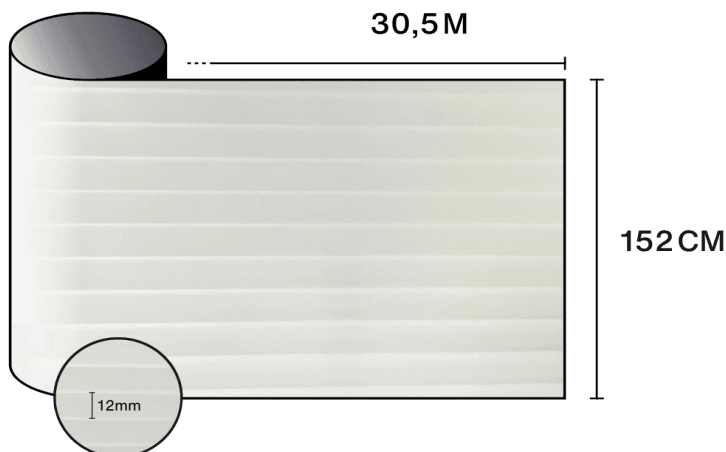

Egenskaber

- **Garanti**
  5 år
- **Brandmodstandsklasse**
  M1
- **Opbevaring i anbefalede forhold**
  3 år
- **REACH / RoHS**
  Overensstemmende
- **Tilgængelige bredder**
  152 cm
- **Installationstype**
  Indvendig
- **Farve fra ydersiden**
  Mat
- **Længde**
  30.5 m
- **Produkters CO₂-fodaftryk (LCA)**
  (kgCO₂e/m²)
  1.56 kgCO₂e/m²

Opbygning

1. 1 Høj optisk kvalitet polyester med indgraveret mønster
2. 2 PS-klæbemiddel, polymeriserer med glas inden for 15 dage
3. 3 Beskyttelses PET slipforing, engangs efter installation

- **Sammensætning**
  PET
- **Tykkelse**
  105 µm

Optiske og solare egenskaber

UV-afvisning (%)	90
Synligt lystransmission (%)	55
Lim	Trykfølsomt akryl

Anbefalinger til påføring

Vertikal situation og for en standard glasflade

Klar enkeltrude	✓
Tonet enkeltrude	✓
Reflekterende tonet enkeltrude	✓
Klar dobbeltrude	✓
Tonet dobbeltrude	✓
Reflekterende tonet dobbeltrude	✓
Gasfyldt dobbeltrude - Low E	✓
Stadip Ext. klar dobbeltrude	✓
Stadip Int. klar dobbeltrude	✓

✓ Ja   ✗ Frarådes   ! Forsigtighed

Detaljer

Installations- og Vedligeholdelsesråd

Brug Slide On (600-FO2) eller Film On (600-F0355) fortyndet til 2 cL/L vand til installation og rengøring. Rengør ikke i én måned efter installationen og påfør ikke klistermærker/klæbemidler på filmen.

Få adgang til videoen med installations- og vedligeholdelsesråd