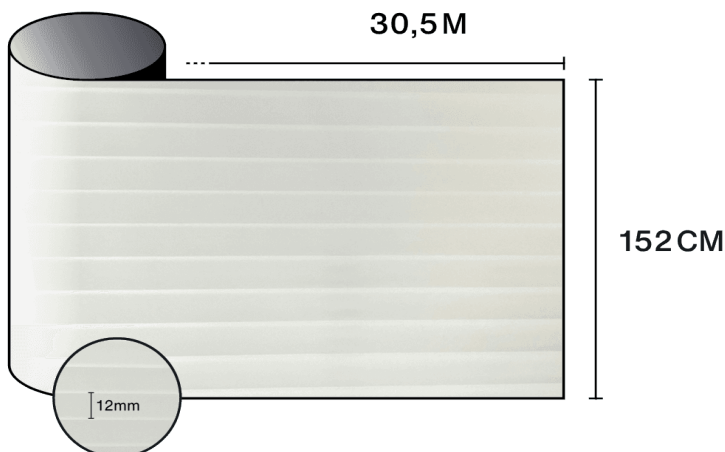

Egenskaber

Garanti
5 år

Brandmodstandsklasse
M1

Opbevaring i anbefalede forhold
3 år

REACH / RoHS
Overensstemmende

Tilgængelige bredder
152 cm

Installationstype
Indvendig

Farve fra ydersiden
Mat

Længde
30.5 m

Produkters CO₂-fodaftryk (LCA)
(kgCO₂e/m²)
1.56 kgCO₂e/m²

Opbygning

1. 1 Høj optisk kvalitet polyester med indgraveret mønster
2. 2 PS-klæbemiddel, polymeriserer med glas inden for 15 dage
3. 3 Beskyttelses PET slipforing, engangs efter installation

Sammensætning
PET

Tykkelse
105 µm

Optiske og solare egenskaber

UV-afvisning (%)	90
Synligt lystransmission (%)	55
Lim	Trykfølsomt akryl

Anbefalinger til påføring

Vertikal situation og for en standard glasflade

Klar enkeltrude	✓
Tonet enkeltrude	✓
Reflekterende tonet enkeltrude	✓
Klar dobbeltrude	✓
Tonet dobbeltrude	✓
Reflekterende tonet dobbeltrude	✓
Gasfyldt dobbeltrude - Low E	✓
Stadip Ext. klar dobbeltrude	✓
Stadip Int. klar dobbeltrude	✓

✓ Ja   ✗ Frarådes   ! Forsigtighed

Detaljer

Installations- og Vedligeholdelsesråd

Brug Slide On (600-FO2) eller Film On (600-F0355) fortyndet til 2 cL/L vand til installation og rengøring. Rengør ikke i én måned efter installationen og påfør ikke klistermærker/klæbemidler på filmen.

Få adgang til videoen med installations- og vedligeholdelsesråd