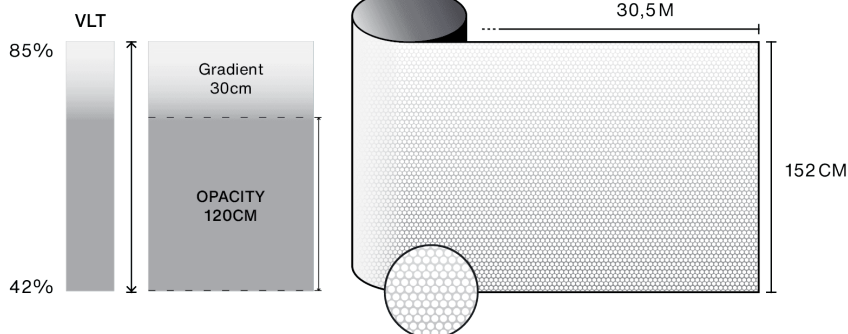

Egenskaber

- **Garanti**
  5 år
- **Brandmodstandsklasse**
  M1
- **Opbevaring i anbefalede forhold**
  3 år
- **REACH / RoHS**
  Overensstemmende
- **Tilgængelige bredder**
  152 cm
- **Installationstype**
  Indvendig
- **Farve fra ydersiden**
  Mat
- **Længde**
  30.5 m
- **Produkters CO₂-fodaftryk (LCA)**
  (kgCO₂e/m²)
  1.56 kgCO₂e/m²

Optiske og solare egenskaber

UV-afvisning (%)	90
Synligt lystransmission (%)	min: 42
	max: 85
Lim	Trykfølsomt akryl

Anbefalinger til påføring

Vertikal situation og for en standard glasflade

Klar enkeltrude	✓
Tonet enkeltrude	✓
Reflekerende tonet enkeltrude	✓
Klar dobbeltrude	✓
Tonet dobbeltrude	✓
Reflekerende tonet dobbeltrude	✓
Gasfyldt dobbeltrude - Low E	✓
Stadip Ext. klar dobbeltrude	✓
Stadip Int. klar dobbeltrude	✓

✓ Ja   × Frarådes   ! Forsigtighed

Opbygning

1. 1 Høj optisk kvalitet polyester med trykt design
2. 2 PS-klæbemiddel, polymeriserer med glas inden for 15 dage
3. 3 Beskyttelses PET slipforing, engangs efter installation

- **Sammensætning**
  PET
- **Tykkelse**
  40 µm

Detaljer

Installations- og Vedligeholdelsesråd

Brug Slide On (600-FO2) eller Film On (600-F0355) fortyndet til 2 cL/L vand til installation og rengøring. Rengør ikke i én måned efter installationen og påfør ikke klistermærker/klæbemidler på filmen.

Få adgang til videoen med installations- og vedligeholdelsesråd