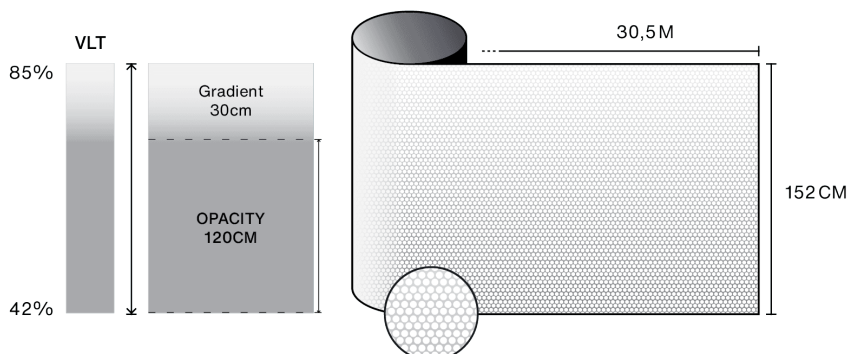

Egenskaber

- **Garanti**
  5 år
- **Brandmodstandsklasse**
  M1
- **Opbevaring i anbefalede forhold**
  3 år
- **REACH / RoHS**
  Overensstemmende
- **Tilgængelige bredder**
  152 cm
- **Installationstype**
  Indvendig
- **Farve fra ydersiden**
  Mat
- **Længde**
  30.5 m
- **Produkters CO₂-fodaftryk (LCA)**
  (kgCO₂e/m²)
  1.56 kgCO₂e/m²

Optiske og solare egenskaber

UV-afvisning (%)	90
Synligt lystransmission (%)	min: 42 max: 85
Lim	Trykfølsomt akryl

Anbefalinger til påføring

Vertikal situation og for en standard glasflade

Klar enkeltrude	✓
Tonet enkeltrude	✓
Reflekterende tonet enkeltrude	✓
Klar dobbeltrude	✓
Tonet dobbeltrude	✓
Reflekterende tonet dobbeltrude	✓
Gasfyldt dobbeltrude - Low E	✓
Stadip Ext. klar dobbeltrude	✓
Stadip Int. klar dobbeltrude	✓

✓ Ja   × Frarådes   ! Forsigtighed

Opbygning

1. 1 Høj optisk kvalitet polyester med trykt design
2. 2 PS-klæbemiddel, polymeriserer med glas inden for 15 dage
3. 3 Beskyttelses PET slipforing, engangs efter installation

- **Sammensætning**
  PET
- **Tykkelse**
  40 µm

Detaljer

Installations- og Vedligeholdelsesråd

Brug Slide On (600-FO2) eller Film On (600-F0355) fortyndet til 2 cL/L vand til installation og rengøring. Rengør ikke i én måned efter installationen og påfør ikke klistermærker/klæbemidler på filmen.

Få adgang til videoen med installations- og vedligeholdelsesråd