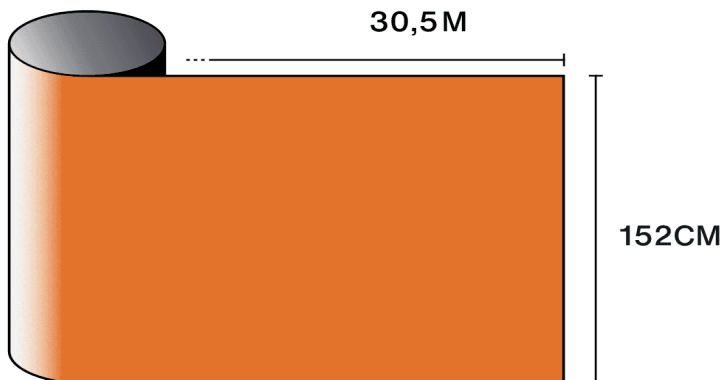

Egenskaber

- **Garanti**
  5 år
- **Brandmodstandsklasse**
  M1
- **Opbevaring i anbefalede forhold**
  3 år
- **REACH / RoHS**
  Overensstemmende
- **Tilgængelige bredder**
  152 cm
- **Installationstype**
  Indvendig
- **Farve fra ydersiden**
  Orange
- **Længde**
  30.5 m
- **Produktets CO₂-fodaftryk (LCA)**
  (kgCO₂e/m²)
  1.56 kgCO₂e/m²

Opbygning

1. 1 Ridse-resistent hård belægning der giver overfladebeskyttelse, holdbarhed og nem rengøring
2. 2 Høj optisk kvalitet farvet polyester
3. 3 PS-klæbemiddel, polymeriserer med glas inden for 15 dage
4. 4 Beskyttelses PET slipforing, engangs efter installation

- **Sammensætning**
  PET
- **Tykkelse**
  37 µm

Optiske og solare egenskaber

UV-afvisning (%)	99
Synligt lystransmission (%)	25
Lim	Trykfølsomt akryl

Anbefalinger til påføring

Vertikal situation og for en standard glasflade

Klar enkeltrude	✓
Tonet enkeltrude	✓
Reflekerende tonet enkeltrude	✓
Klar dobbeltrude	✓
Tonet dobbeltrude	✓
Reflekerende tonet dobbeltrude	✓
Gasfyldt dobbeltrude - Low E	✓
Stadip Ext. klar dobbeltrude	✓
Stadip Int. klar dobbeltrude	✓

✓ Ja   × Frarådes   ! Forsigtighed

Detaljer

Installations- og Vedligeholdelsesråd

Brug Slide On (600-FO2) eller Film On (600-F0355) fortyndet til 2 cL/L vand til installation og rengøring. Rengør ikke i én måned efter installationen og påfør ikke klistermærker/klæbemidler på filmen.

Få adgang til videoen med installations- og vedligeholdelsesråd