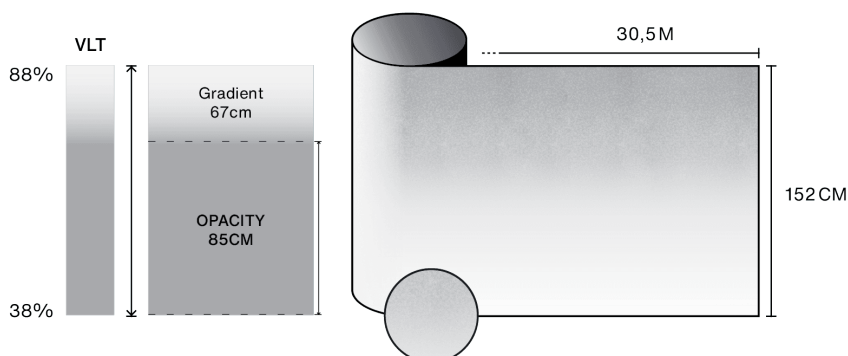

Egenskaber

- **Garanti**
  5 år
- **Brandmodstandsklasse**
  M1
- **Opbevaring i anbefalede forhold**
  3 år
- **REACH / RoHS**
  Overensstemmende
- **Tilgængelige bredder**
  152 cm
- **Installationstype**
  Indvendig
- **Farve fra ydersiden**
  Mat
- **Længde**
  30.5 m
- **Produkters CO₂-fodaftryk (LCA)**
  (kgCO₂e/m²)
  1.56 kgCO₂e/m²

Optiske og solare egenskaber

UV-afvisning (%)	90
Synligt lystransmission (%)	min: 38 max: 88
Lim	Trykfølsomt akryl

Anbefalinger til påføring

Vertikal situation og for en standard glasflade

Klar enkeltrude	✓
Tonet enkeltrude	✓
Reflekterende tonet enkeltrude	✓
Klar dobbeltrude	✓
Tonet dobbeltrude	✓
Reflekterende tonet dobbeltrude	✓
Gasfyldt dobbeltrude - Low E	✓
Stadip Ext. klar dobbeltrude	✓
Stadip Int. klar dobbeltrude	✓

✓ Ja   × Frarådes   ! Forsigtighed

Opbygning

1. 1 Høj optisk kvalitet polyester med trykt design
2. 2 PS-klæbemiddel, polymeriserer med glas inden for 15 dage
3. 3 Beskyttelses PET slipforing, engangs efter installation

- **Sammensætning**
  PET
- **Tykkelse**
  40 µm

Detaljer

Installations- og Vedligeholdelsesråd

Brug Slide On (600-FO2) eller Film On (600-F0355) fortyndet til 2 cL/L vand til installation og rengøring. Rengør ikke i én måned efter installationen og påfør ikke klistermærker/klæbemidler på filmen.

Få adgang til videoen med installations- og vedligeholdelsesråd