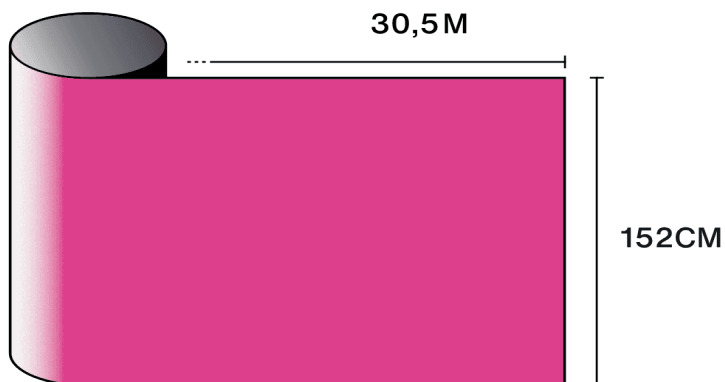

Solar  Screen

PINK C

Design

Farvet - Transparent

Beskrivelse

Pink C film er en transparent film som monteret på klart glas giver en lyserød farvetone uden at formindske gennemsigtigheden. Perfekt til at opfriske indvendige glaspartier (f.eks. brusekabiner, skillevægge etc.) med lidt farve

Oplev produktet
gennem video

Egenskaber

-  **Garanti**
5 år
-  **Brandmodstandsklasse**
M1
-  **Opbevaring i anbefalede forhold**
3 år
-  **REACH / RoHS**
Overensstemmende
-  **Tilgængelige bredder**
152 cm
-  **Installationstype**
Indvendig
-  **Farve fra ydersiden**
Rosa
-  **Længde**
30.5 m
-  **Produktets CO₂-fodaftryk (LCA)**
(kgCO₂e/m²)
1.56 kgCO₂e/m²

-  **Sammensætning**
PET
-  **Tykkelse**
40 µm

Optiske og solare egenskaber

UV-afvisning (%)	95
Synligt lystransmission (%)	25
Lim	Trykfølsomt akryl

Anbefalinger til påføring

Vertikal situation og for en standard glasflade

Klar enkeltrude	✓
Tonet enkeltrude	✓
Reflekerende tonet enkeltrude	✓
Klar dobbeltrude	✓
Tonet dobbeltrude	!
Reflekerende tonet dobbeltrude	✓
Gasfyldt dobbeltrude - Low E	!
Stadip Ext. klar dobbeltrude	✓
Stadip Int. klar dobbeltrude	!