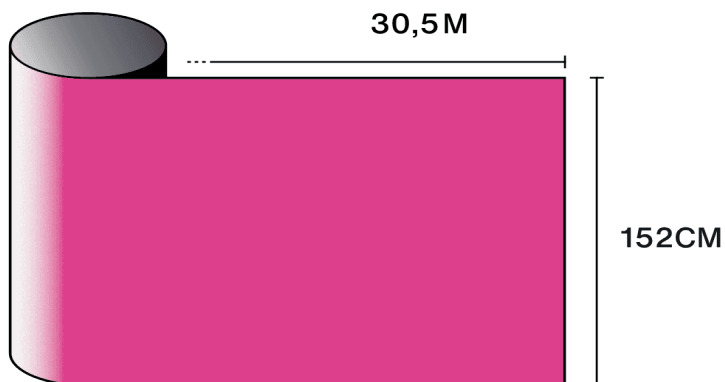

Egenskaber

- **Garanti**
  5 år
- **Brandmodstandsklasse**
  M1
- **Opbevaring i anbefalede forhold**
  3 år
- **REACH / RoHS**
  Overensstemmende
- **Tilgængelige bredder**
  152 cm
- **Installationstype**
  Indvendig
- **Farve fra ydersiden**
  Rosa
- **Længde**
  30.5 m
- **Produktets CO₂-fodaftryk (LCA)**
  (kgCO₂e/m²)
  1.56 kgCO₂e/m²

Optiske og solare egenskaber

UV-afvisning (%)	95
Synligt lystransmission (%)	25
Lim	Trykfølsomt akryl

Anbefalinger til påføring

Vertikal situation og for en standard glasflade

Klar enkeltrude	✓
Tonet enkeltrude	✓
Reflekerende tonet enkeltrude	✓
Klar dobbeltrude	✓
Tonet dobbeltrude	!
Reflekerende tonet dobbeltrude	✓
Gasfyldt dobbeltrude - Low E	!
Stadip Ext. klar dobbeltrude	✓
Stadip Int. klar dobbeltrude	!

✓ Ja   × Frarådes   ! Forsigtighed

Opbygning

1. 1 Ridse-resistent hård belægning der giver overfladebeskyttelse, holdbarhed og nem rengøring
2. 2 Høj optisk kvalitet farvet polyester
3. 3 PS-klæbemiddel, polymeriserer med glas inden for 15 dage
4. 4 Beskyttelses PET slipforing, engangs efter installation

- **Sammensætning**
  PET
- **Tykkelse**
  40 µm

Detaljer

Installations- og Vedligeholdelsesråd

Brug Slide On (600-FO2) eller Film On (600-F0355) fortyndet til 2 cL/L vand til installation og rengøring. Rengør ikke i én måned efter installationen og påfør ikke klistermærker/klæbemidler på filmen.

Få adgang til videoen med installations- og vedligeholdelsesråd