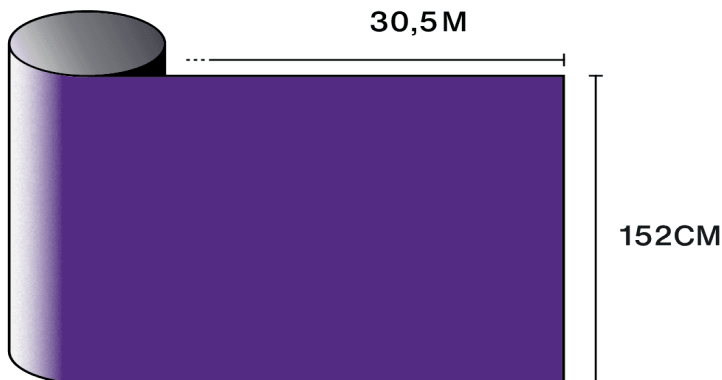

Egenskaber

- **Garanti**
  5 år
- **Brandmodstandsklasse**
  M1
- **Opbevaring i anbefalede forhold**
  3 år
- **REACH / RoHS**
  Overensstemmende
- **Tilgængelige bredder**
  152 cm
- **Installationstype**
  Indvendig
- **Farve fra ydersiden**
  Lilla
- **Længde**
  30.5 m
- **Produktets CO₂-fodaftryk (LCA)**
  (kgCO₂e/m²)
  1.56 kgCO₂e/m²

Opbygning

1. 1 Ridse-resistent hård belægning der giver overfladebeskyttelse, holdbarhed og nem rengøring
2. 2 Høj optisk kvalitet farvet polyester
3. 3 PS-klæbemiddel, polymeriserer med glas inden for 15 dage
4. 4 Beskyttelses PET slipforing, engangs efter installation

- **Sammensætning**
  PET
- **Tykkelse**
  40 µm

Optiske og solare egenskaber

UV-afvisning (%)	95
Synligt lystransmission (%)	26
Lim	Trykfølsomt akryl

Anbefalinger til påføring

Vertikal situation og for en standard glasflade

Klar enkeltrude	✓
Tonet enkeltrude	!
Reflekerende tonet enkeltrude	✓
Klar dobbeltrude	!
Tonet dobbeltrude	!
Reflekerende tonet dobbeltrude	✓
Gasfyldt dobbeltrude - Low E	!
Stadip Ext. klar dobbeltrude	!
Stadip Int. klar dobbeltrude	✗

✓ Ja ✗ Frarådes ! Forsigtighed

Detaljer

Installations- og Vedligeholdelsesråd

Brug Slide On (600-FO2) eller Film On (600-F0355) fortyndet til 2 cL/L vand til installation og rengøring. Rengør ikke i én måned efter installationen og påfør ikke klistermærker/klæbemidler på filmen.

Få adgang til videoen med installations- og vedligeholdelsesråd