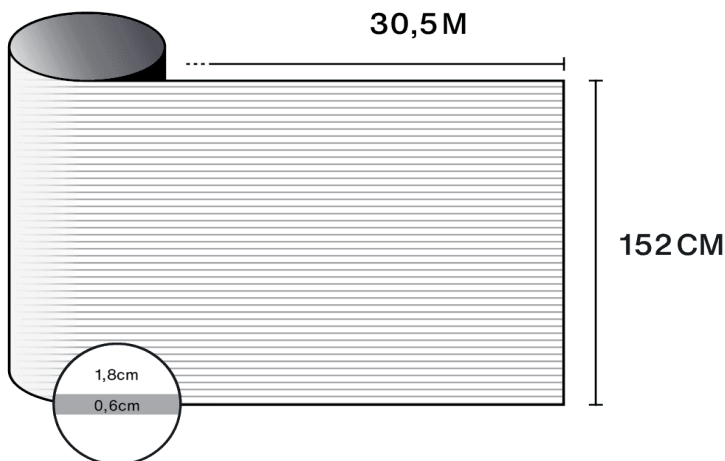

Egenskaber

Garanti
5 år

Brandmodstandsklasse
M1

Opbevaring i anbefalede forhold
3 år

REACH / RoHS
Overensstemmende

Tilgængelige bredder
152 cm

Installationstype
Indvendig

Farve fra ydersiden
Mat

Længde
30.5 m

Produkters CO₂-fodaftryk (LCA)
(kgCO₂e/m²)
1.56 kgCO₂e/m²

Opbygning

1. 1 Høj optisk kvalitet polyester med trykt design
2. 2 PS-klæbemiddel, polymeriserer med glas inden for 15 dage
3. 3 Beskyttelses PET slipforing, engangs efter installation

Sammensætning
PET

Tykkelse
40 µm

Optiske og solare egenskaber

UV-afvisning (%)	90
Synligt lystransmission (%)	54
Lim	Trykfølsomt akryl

Anbefalinger til påføring

Vertikal situation og for en standard glasflade

Klar enkeltrude	✓
Tonet enkeltrude	✓
Reflekerende tonet enkeltrude	✓
Klar dobbeltrude	✓
Tonet dobbeltrude	✓
Reflekerende tonet dobbeltrude	✓
Gasfyldt dobbeltrude - Low E	✓
Stadip Ext. klar dobbeltrude	✓
Stadip Int. klar dobbeltrude	✓

✓ Ja   ✗ Frarådes   ! Forsigtighed

Detaljer

Installations- og Vedligeholdelsesråd

Brug Slide On (600-FO2) eller Film On (600-F0355) fortyndet til 2 cL/L vand til installation og rengøring. Rengør ikke i én måned efter installationen og påfør ikke klistermærker/klæbemidler på filmen.

Få adgang til videoen med installations- og vedligeholdelsesråd