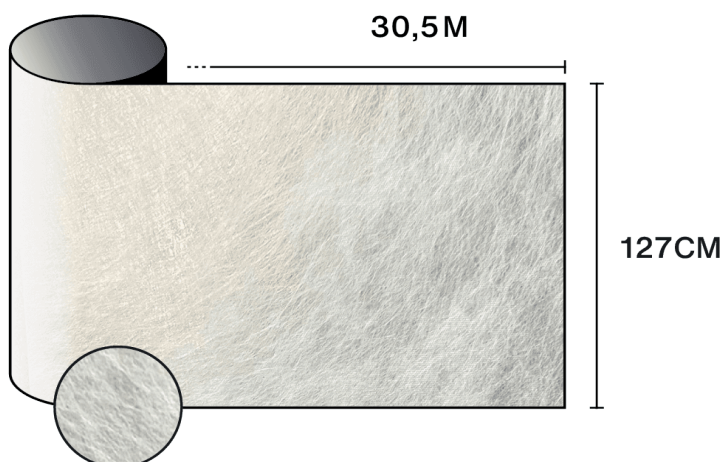

Egenskaber

- **Garanti**
  5 år
- **Brandmodstandsklasse**
  M1
- **Opbevaring i anbefalede forhold**
  3 år
- **REACH / RoHS**
  Overensstemmende
- **Tilgængelige bredder**
  127 cm
- **Installationstype**
  Indvendig
- **Farve fra ydersiden**
  Mat
- **Længde**
  30.5 m
- **Produktets CO₂-fodaftryk (LCA)**
  (kgCO₂e/m²)
  1.56 kgCO₂e/m²

Optiske og solare egenskaber

UV-afvisning (%)	90
Synligt lystransmission (%)	47
Lim	Trykfølsomt akryl

Anbefalinger til påføring

Vertikal situation og for en standard glasflade

Klar enkeltrude	✓
Tonet enkeltrude	✓
Reflekerende tonet enkeltrude	✓
Klar dobbeltrude	✓
Tonet dobbeltrude	✓
Reflekerende tonet dobbeltrude	✓
Gasfyldt dobbeltrude - Low E	✓
Stadip Ext. klar dobbeltrude	✓
Stadip Int. klar dobbeltrude	✓

✓ Ja   ✗ Frarådes   ! Forsigtighed

Opbygning

1. 1 Høj optisk kvalitet polyester med trykt design
2. 2 PS-klæbemiddel, polymeriserer med glas inden for 15 dage
3. 3 Beskyttelses PET slipforing, engangs efter installation

- **Sammensætning**
  PET
- **Tykkelse**
  150 µm

Detaljer

Installations- og Vedligeholdelsesråd

Brug Slide On (600-FO2) eller Film On (600-F0355) fortyndet til 2 cL/L vand til installation og rengøring. Rengør ikke i én måned efter installationen og påfør ikke klistermærker/klæbemidler på filmen.

Få adgang til videoen med installations- og vedligeholdelsesråd