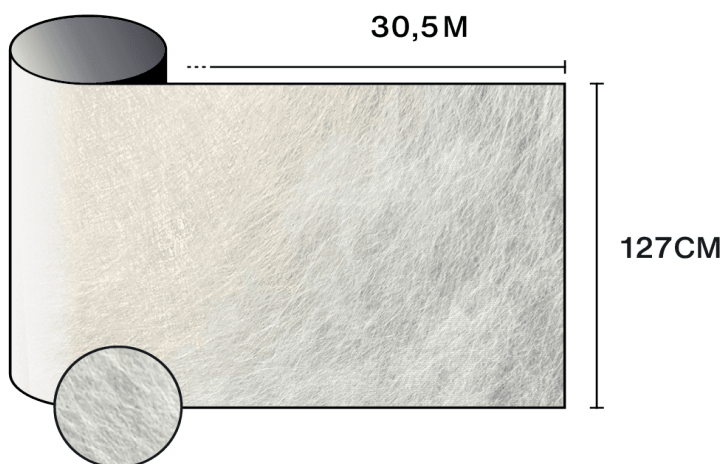

Egenskaber

- **Garanti**
  5 år
- **Brandmodstandsklasse**
  M1
- **Opbevaring i anbefalede forhold**
  3 år
- **REACH / RoHS**
  Overensstemmende
- **Tilgængelige bredder**
  127 cm
- **Installationstype**
  Indvendig
- **Farve fra ydersiden**
  Mat
- **Længde**
  30.5 m
- **Produktets CO₂-fodaftryk (LCA)**
  (kgCO₂e/m²)
  1.56 kgCO₂e/m²

Optiske og solare egenskaber

UV-afvisning (%)	90
Synligt lystransmission (%)	47
Lim	Trykfølsomt akryl

Anbefalinger til påføring

Vertikal situation og for en standard glasflade

Klar enkeltrude	✓
Tonet enkeltrude	✓
Reflekerende tonet enkeltrude	✓
Klar dobbeltrude	✓
Tonet dobbeltrude	✓
Reflekerende tonet dobbeltrude	✓
Gasfyldt dobbeltrude - Low E	✓
Stadip Ext. klar dobbeltrude	✓
Stadip Int. klar dobbeltrude	✓

✓ Ja   ✗ Frarådes   ! Forsigtighed

Opbygning

1. 1 Høj optisk kvalitet polyester med trykt design
2. 2 PS-klæbemiddel, polymeriserer med glas inden for 15 dage
3. 3 Beskyttelses PET slipforing, engangs efter installation

- **Sammensætning**
  PET
- **Tykkelse**
  150 µm

Detaljer

Installations- og Vedligeholdelsesråd

Brug Slide On (600-FO2) eller Film On (600-F0355) fortyndet til 2 cL/L vand til installation og rengøring. Rengør ikke i én måned efter installationen og påfør ikke klistermærker/klæbemidler på filmen.

Få adgang til videoen med installations- og vedligeholdelsesråd