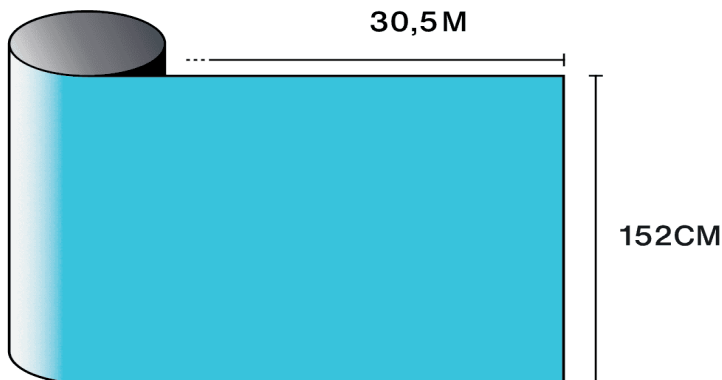

Egenskaber

- **Garanti**
  5 år
- **Brandmodstandsklasse**
  M1
- **Opbevaring i anbefalede forhold**
  3 år
- **REACH / RoHS**
  Overensstemmende
- **Tilgængelige bredder**
  152 cm
- **Installationstype**
  Indvendig
- **Farve fra ydersiden**
  Turkis
- **Længde**
  30.5 m
- **Produktets CO₂-fodaftryk (LCA)**
  (kgCO₂e/m²)
  1.56 kgCO₂e/m²

Opbygning

1. 1 Ridse-resistent hård belægning der giver overfladebeskyttelse, holdbarhed og nem rengøring
2. 2 Høj optisk kvalitet farvet polyester
3. 3 PS-klæbemiddel, polymeriserer med glas inden for 15 dage
4. 4 Beskyttelses PET slipforing, engangs efter installation

- **Sammensætning**
  PET
- **Tykkelse**
  40 µm

Optiske og solare egenskaber

UV-afvisning (%)	99
Synligt lystransmission (%)	44
Lim	Trykfølsomt akryl

Anbefalinger til påføring

Vertikal situation og for en standard glasflade

Klar enkeltrude	✓
Tonet enkeltrude	!
Reflekerende tonet enkeltrude	✓
Klar dobbeltrude	✓
Tonet dobbeltrude	!
Reflekerende tonet dobbeltrude	✓
Gasfyldt dobbeltrude - Low E	✓
Stadip Ext. klar dobbeltrude	✓
Stadip Int. klar dobbeltrude	!

✓ Ja   × Frarådes   ! Forsigtighed

Detaljer

Installations- og Vedligeholdelsesråd

Brug Slide On (600-FO2) eller Film On (600-F0355) fortyndet til 2 cL/L vand til installation og rengøring. Rengør ikke i én måned efter installationen og påfør ikke klistermærker/klæbemidler på filmen.

Få adgang til videoen med installations- og vedligeholdelsesråd