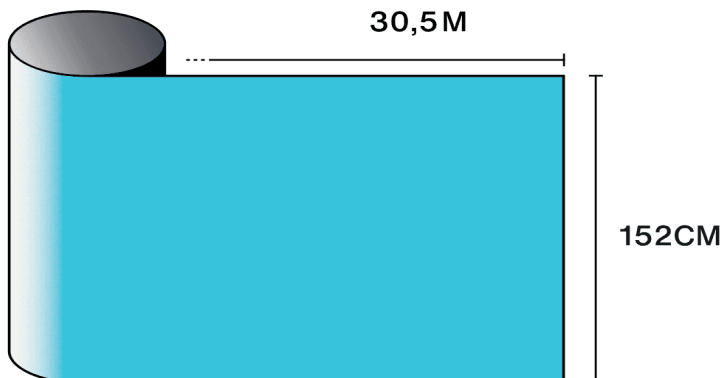

Egenskaber

- **Garanti**
  5 år
- **Brandmodstandsklasse**
  M1
- **Opbevaring i anbefalede forhold**
  3 år
- **REACH / RoHS**
  Overensstemmende
- **Tilgængelige bredder**
  152 cm
- **Installationstype**
  Indvendig
- **Farve fra ydersiden**
  Turkis
- **Længde**
  30.5 m
- **Produktets CO₂-fodaftryk (LCA)**
  (kgCO₂e/m²)
  1.56 kgCO₂e/m²

Opbygning

1. 1 Ridse-resistent hård belægning der giver overfladebeskyttelse, holdbarhed og nem rengøring
2. 2 Høj optisk kvalitet farvet polyester
3. 3 PS-klæbemiddel, polymeriserer med glas inden for 15 dage
4. 4 Beskyttelses PET slipforing, engangs efter installation

- **Sammensætning**
  PET
- **Tykkelse**
  40 µm

Optiske og solare egenskaber

UV-afvisning (%)	99
Synligt lystransmission (%)	44
Lim	Trykfølsomt akryl

Anbefalinger til påføring

Vertikal situation og for en standard glasflade

Klar enkeltrude	✓
Tonet enkeltrude	!
Reflekerende tonet enkeltrude	✓
Klar dobbeltrude	✓
Tonet dobbeltrude	!
Reflekerende tonet dobbeltrude	✓
Gasfyldt dobbeltrude - Low E	✓
Stadip Ext. klar dobbeltrude	✓
Stadip Int. klar dobbeltrude	!

✓ Ja   × Frarådes   ! Forsigtighed

Detaljer

Installations- og Vedligeholdelsesråd

Brug Slide On (600-FO2) eller Film On (600-F0355) fortyndet til 2 cL/L vand til installation og rengøring. Rengør ikke i én måned efter installationen og påfør ikke klistermærker/klæbemidler på filmen.

Få adgang til videoen med installations- og vedligeholdelsesråd