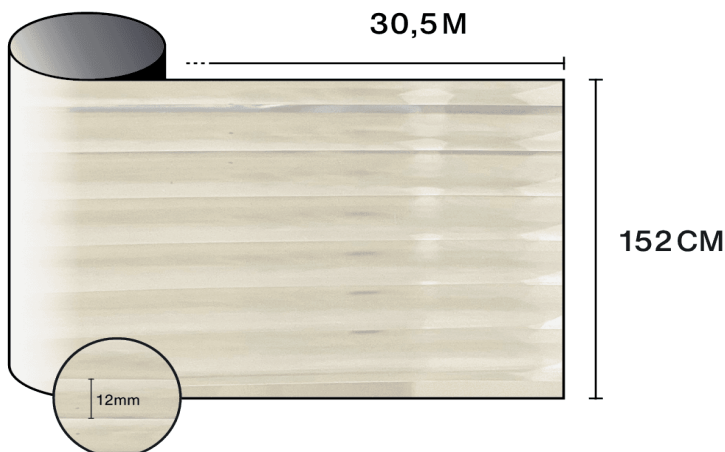

Egenskaber

Garanti
5 år

Brandmodstandsklasse
M1

Opbevaring i anbefalede forhold
3 år

REACH / RoHS
Overensstemmende

Tilgængelige bredder
152 cm

Installationstype
Indvendig

Farve fra ydersiden
Mat

Længde
30.5 m

Produkters CO₂-fodaftryk (LCA)
(kgCO₂e/m²)
1.56 kgCO₂e/m²

Opbygning

1. 1 Høj optisk kvalitet polyester med indgraveret mønster
2. 2 PS-klæbemiddel, polymeriserer med glas inden for 15 dage
3. 3 Beskyttelses PET slipforing, engangs efter installation

Sammensætning
PET

Tykkelse
90 µm

Optiske og solare egenskaber

UV-afvisning (%) 90

Synligt lystransmission (%) 65

Lim Trykfølsomt akryl

Anbefalinger til påføring

Vertikal situation og for en standard glasflade

Klar enkeltrude ✓

Tonet enkeltrude ✓

Reflekterende tonet enkeltrude ✓

Klar dobbeltrude ✓

Tonet dobbeltrude ✓

Reflekterende tonet dobbeltrude ✓

Gasfyldt dobbeltrude - Low E ✓

Stadip Ext. klar dobbeltrude ✓

Stadip Int. klar dobbeltrude ✓

✓ Ja   ✗ Frarådes   ! Forsigtighed

Detaljer

Installations- og Vedligeholdelsesråd

Brug Slide On (600-FO2) eller Film On (600-F0355) fortyndet til 2 cL/L vand til installation og rengøring. Rengør ikke i én måned efter installationen og påfør ikke klistermærker/klæbemidler på filmen.

Få adgang til videoen med installations- og vedligeholdelsesråd