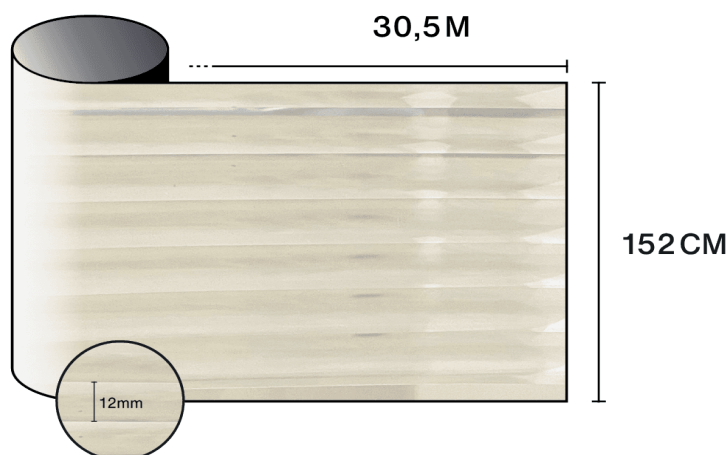

Egenskaber

- **Garanti**
  5 år
- **Brandmodstandsklasse**
  M1
- **Opbevaring i anbefalede forhold**
  3 år
- **REACH / RoHS**
  Overensstemmende
- **Tilgængelige bredder**
  152 cm
- **Installationstype**
  Indvendig
- **Farve fra ydersiden**
  Mat
- **Længde**
  30.5 m
- **Produkters CO₂-fodaftryk (LCA)**
  (kgCO₂e/m²)
  1.56 kgCO₂e/m²

Optiske og solare egenskaber

UV-afvisning (%)	90
Synligt lystransmission (%)	65
Lim	Trykfølsomt akryl

Anbefalinger til påføring

Vertikal situation og for en standard glasflade

Klar enkeltrude	✓
Tonet enkeltrude	✓
Reflekterende tonet enkeltrude	✓
Klar dobbeltrude	✓
Tonet dobbeltrude	✓
Reflekterende tonet dobbeltrude	✓
Gasfyldt dobbeltrude - Low E	✓
Stadip Ext. klar dobbeltrude	✓
Stadip Int. klar dobbeltrude	✓

✓ Ja   ✗ Frarådes   ! Forsigtighed

Opbygning

1. 1 Høj optisk kvalitet polyester med indgraveret mønster
2. 2 PS-klæbemiddel, polymeriserer med glas inden for 15 dage
3. 3 Beskyttelses PET slipforing, engangs efter installation

- **Sammensætning**
  PET
- **Tykkelse**
  90 µm

Detaljer

Installations- og Vedligeholdelsesråd

Brug Slide On (600-FO2) eller Film On (600-F0355) fortyndet til 2 cL/L vand til installation og rengøring. Rengør ikke i én måned efter installationen og påfør ikke klistermærker/klæbemidler på filmen.

Få adgang til videoen med installations- og vedligeholdelsesråd