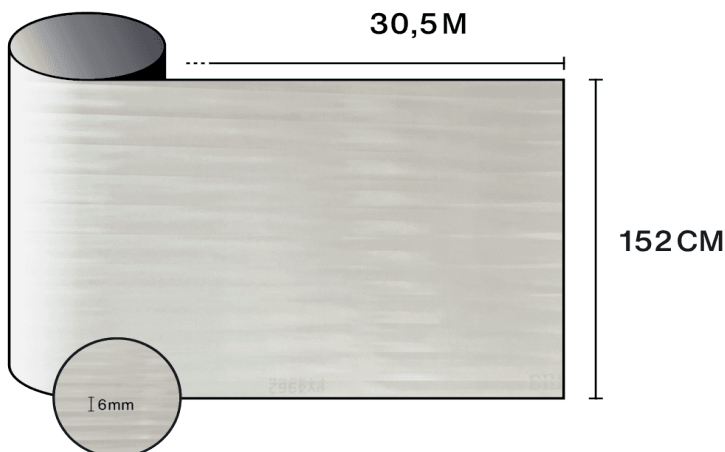

Egenskaber

Garanti
5 år

Brandmodstandsklasse
M1

Opbevaring i anbefalede forhold
3 år

REACH / RoHS
Overensstemmende

Tilgængelige bredder
152 cm

Installationstype
Indvendig

Farve fra ydersiden
Mat

Længde
30.5 m

Produkters CO₂-fodaftryk (LCA)
(kgCO₂e/m²)
1.56 kgCO₂e/m²

Opbygning

1. 1 Høj optisk kvalitet polyester med indgraveret mønster
2. 2 PS-klæbemiddel, polymeriserer med glas inden for 15 dage
3. 3 Beskyttelses PET slipforing, engangs efter installation

Sammensætning
PET

Tykkelse
105 µm

Optiske og solare egenskaber

UV-afvisning (%)	90
Synligt lystransmission (%)	80
Lim	Trykfølsomt akryl

Anbefalinger til påføring

Vertikal situation og for en standard glasflade

Klar enkeltrude	✓
Tonet enkeltrude	✓
Reflekterende tonet enkeltrude	✓
Klar dobbeltrude	✓
Tonet dobbeltrude	✓
Reflekterende tonet dobbeltrude	✓
Gasfyldt dobbeltrude - Low E	✓
Stadip Ext. klar dobbeltrude	✓
Stadip Int. klar dobbeltrude	✓

✓ Ja   ✗ Frarådes   ! Forsigtighed

Detaljer

Installations- og Vedligeholdelsesråd

Brug Slide On (600-FO2) eller Film On (600-F0355) fortyndet til 2 cL/L vand til installation og rengøring. Rengør ikke i én måned efter installationen og påfør ikke klistermærker/klæbemidler på filmen.

Få adgang til videoen med installations- og vedligeholdelsesråd