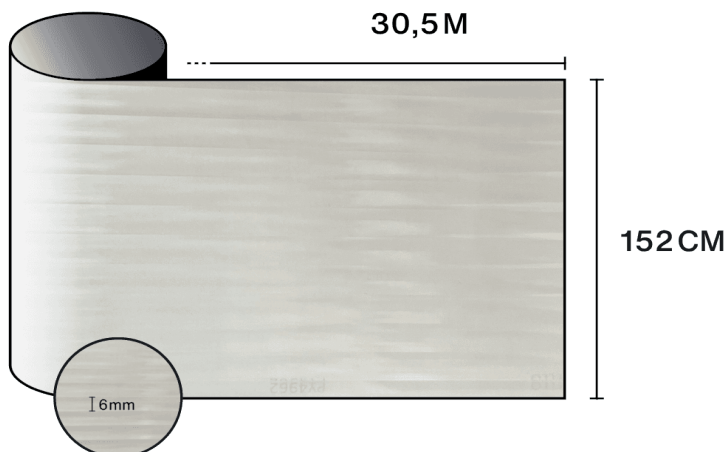

Egenskaber

- **Garanti**
  5 år
- **Brandmodstandsklasse**
  M1
- **Opbevaring i anbefalede forhold**
  3 år
- **REACH / RoHS**
  Overensstemmende
- **Tilgængelige bredder**
  152 cm
- **Installationstype**
  Indvendig
- **Farve fra ydersiden**
  Mat
- **Længde**
  30.5 m
- **Produkters CO₂-fodaftryk (LCA)**
  (kgCO₂e/m²)
  1.56 kgCO₂e/m²

Optiske og solare egenskaber

UV-afvisning (%)	90
Synligt lystransmission (%)	80
Lim	Trykfølsomt akryl

Anbefalinger til påføring

Vertikal situation og for en standard glasflade

Klar enkeltrude	✓
Tonet enkeltrude	✓
Reflekterende tonet enkeltrude	✓
Klar dobbeltrude	✓
Tonet dobbeltrude	✓
Reflekterende tonet dobbeltrude	✓
Gasfyldt dobbeltrude - Low E	✓
Stadip Ext. klar dobbeltrude	✓
Stadip Int. klar dobbeltrude	✓

✓ Ja   ✗ Frarådes   ! Forsigtighed

Opbygning

1. 1 Høj optisk kvalitet polyester med indgraveret mønster
2. 2 PS-klæbemiddel, polymeriserer med glas inden for 15 dage
3. 3 Beskyttelses PET slipforing, engangs efter installation

- **Sammensætning**
  PET
- **Tykkelse**
  105 µm

Detaljer

Installations- og Vedligeholdelsesråd

Brug Slide On (600-FO2) eller Film On (600-F0355) fortyndet til 2 cL/L vand til installation og rengøring. Rengør ikke i én måned efter installationen og påfør ikke klistermærker/klæbemidler på filmen.

Få adgang til videoen med installations- og vedligeholdelsesråd