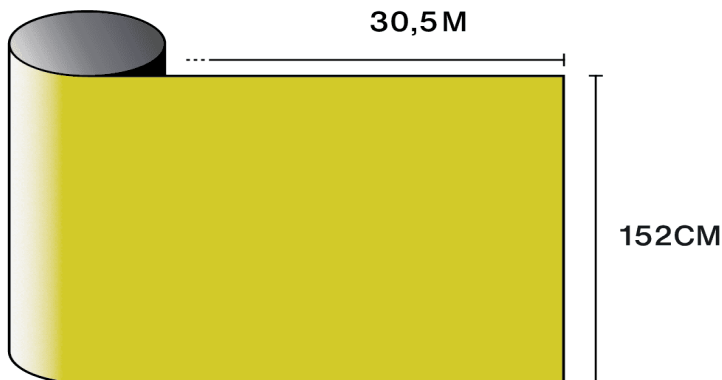

Egenskaber

- **Garanti**
  5 år
- **Brandmodstandsklasse**
  M1
- **Opbevaring i anbefalede forhold**
  3 år
- **REACH / RoHS**
  Overensstemmende
- **Tilgængelige bredder**
  152 cm
- **Installationstype**
  Indvendig
- **Farve fra ydersiden**
  Gul
- **Længde**
  30.5 m
- **Produktets CO₂-fodaftryk (LCA)**
  (kgCO₂e/m²)
  1.56 kgCO₂e/m²

Opbygning

1. 1 Ridse-resistent hård belægning der giver overfladebeskyttelse, holdbarhed og nem rengøring
2. 2 Høj optisk kvalitet farvet polyester
3. 3 PS-klæbemiddel, polymeriserer med glas inden for 15 dage
4. 4 Beskyttelses PET slipforing, engangs efter installation

- **Sammensætning**
  PET
- **Tykkelse**
  40 µm

Optiske og solare egenskaber

UV-afvisning (%)	99
Synligt lystransmission (%)	42
Lim	Trykfølsomt akryl

Anbefalinger til påføring

Vertikal situation og for en standard glasflade

Klar enkeltrude	✓
Tonet enkeltrude	✓
Reflekerende tonet enkeltrude	✓
Klar dobbeltrude	✓
Tonet dobbeltrude	✓
Reflekerende tonet dobbeltrude	✓
Gasfyldt dobbeltrude - Low E	✓
Stadip Ext. klar dobbeltrude	✓
Stadip Int. klar dobbeltrude	✗

✓ Ja   ✗ Frarådes   ! Forsigtighed

Detaljer

Installations- og Vedligeholdelsesråd

Brug Slide On (600-FO2) eller Film On (600-F0355) fortyndet til 2 cL/L vand til installation og rengøring. Rengør ikke i én måned efter installationen og påfør ikke klistermærker/klæbemidler på filmen.

Få adgang til videoen med installations- og vedligeholdelsesråd