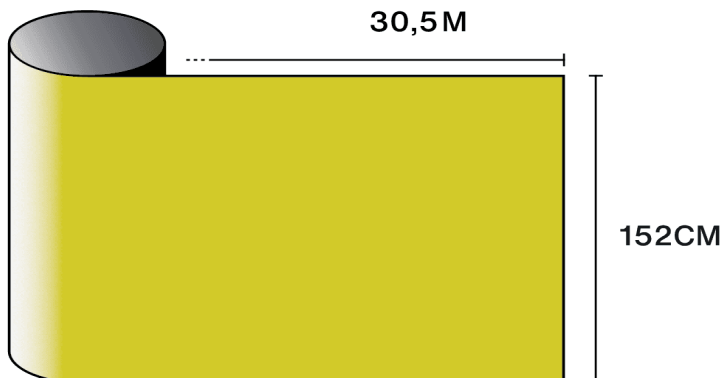

Egenskaber

- **Garanti**
  5 år
- **Brandmodstandsklasse**
  M1
- **Opbevaring i anbefalede forhold**
  3 år
- **REACH / RoHS**
  Overensstemmende
- **Tilgængelige bredder**
  152 cm
- **Installationstype**
  Indvendig
- **Farve fra ydersiden**
  Gul
- **Længde**
  30.5 m
- **Produktets CO₂-fodaftryk (LCA)**
  (kgCO₂e/m²)
  1.56 kgCO₂e/m²

Opbygning

1. 1 Ridse-resistent hård belægning der giver overfladebeskyttelse, holdbarhed og nem rengøring
2. 2 Høj optisk kvalitet farvet polyester
3. 3 PS-klæbemiddel, polymeriserer med glas inden for 15 dage
4. 4 Beskyttelses PET slipforing, engangs efter installation

- **Sammensætning**
  PET
- **Tykkelse**
  40 µm

Optiske og solare egenskaber

UV-afvisning (%)	99
Synligt lystransmission (%)	42
Lim	Trykfølsomt akryl

Anbefalinger til påføring

Vertikal situation og for en standard glasflade

Klar enkeltrude	✓
Tonet enkeltrude	✓
Reflekerende tonet enkeltrude	✓
Klar dobbeltrude	✓
Tonet dobbeltrude	✓
Reflekerende tonet dobbeltrude	✓
Gasfyldt dobbeltrude - Low E	✓
Stadip Ext. klar dobbeltrude	✓
Stadip Int. klar dobbeltrude	✗

✓ Ja   ✗ Frarådes   ! Forsigtighed

Detaljer

Installations- og Vedligeholdelsesråd

Brug Slide On (600-FO2) eller Film On (600-F0355) fortyndet til 2 cL/L vand til installation og rengøring. Rengør ikke i én måned efter installationen og påfør ikke klistermærker/klæbemidler på filmen.

Få adgang til videoen med installations- og vedligeholdelsesråd