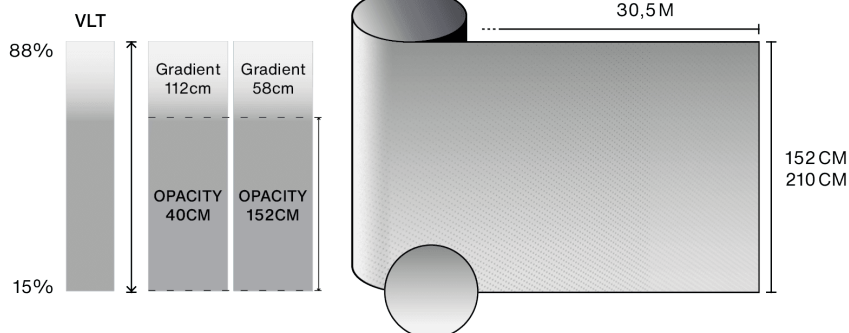

Egenskaber

Garanti
5 år

Brandmodstandsklasse
M1

Opbevaring i anbefalede forhold
3 år

Tilgængelige bredder
152 cm, 210 cm

Installationstype
Indvendig

Farve fra ydersiden
Hvid

Længde
30 m

Produktets CO₂-fodaftryk (LCA)
(kgCO₂e/m²)
1.56 kgCO₂e/m²

Opbygning

1. 1 Høj optisk kvalitet polyester med trykt design
2. 2 PS-klæbemiddel, polymeriserer med glas inden for 15 dage
3. 3 Beskyttelses PET slipforing, engangs efter installation

Sammensætning
PET

Tykkelse
60 µm

Optiske og solare egenskaber

UV-afvisning (%)	90
Synligt lystransmission (%)	min: 15 max: 88
Lim	Trykfølsomt akryl

Anbefalinger til påføring

Vertikal situation og for en standard glasflade

Klar enkeltrude	✓
Tonet enkeltrude	✓
Reflekerende tonet enkeltrude	✓
Klar dobbeltrude	✓
Tonet dobbeltrude	✓
Reflekerende tonet dobbeltrude	✓
Gasfyldt dobbeltrude - Low E	✓
Stadip Ext. klar dobbeltrude	✓
Stadip Int. klar dobbeltrude	✓

✓ Ja   × Frarådes   ! Forsigtighed

Detaljer

Installations- og Vedligeholdelsesråd

Brug Slide On (600-FO2) eller Film On (600-F0355) fortyndet til 2 cL/L vand til installation og rengøring. Rengør ikke i én måned efter installationen og påfør ikke klistermærker/klæbemidler på filmen.

Få adgang til videoen med installations- og vedligeholdelsesråd