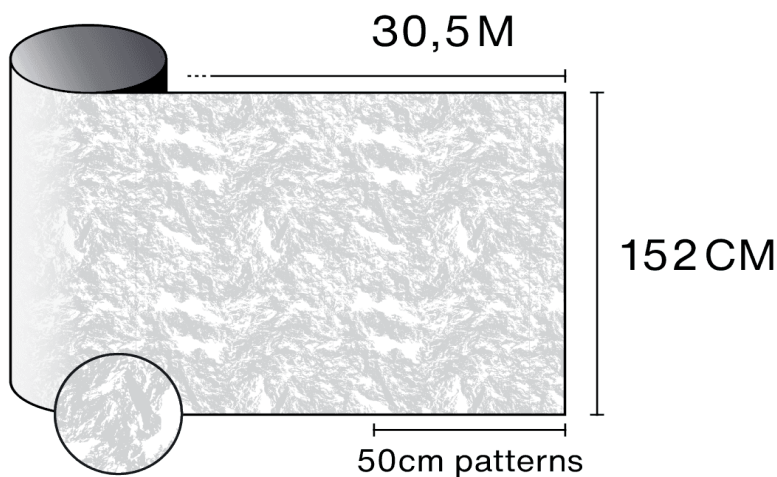

Eigenschaften

- **Garantie**
  5 Jahre
- **Feuerwiderstandsklasse**
  M1
- **Lagerung unter empfohlenen Bedingungen**
  3 Jahre
- **REACH / RoHS**
  Konform
- **Verfügbare Breiten**
  152 cm
- **Installationsart**
  Innen
- **Farbe von außen**
  Weiß
- **Länge**
  30.5 m
- **Kohlenstoff-Fußabdruck des Produkts (LCA)**
  1.56 kgCO₂e/m²

Optische und Solare Eigenschaften

UV-Abweisung (%)	90
Sichtbare Licht-Transmission (%)	45
Klebstoff	Druckempfindlicher Acryl

Anwendungsempfehlungen

Vertikale Situation und für eine Standard-Glasfläche

Klarglas Einscheibenverglasung	✓
Getönte Einscheibenverglasung	✓
Reflektierende getönte Einscheibenverglasung	✓
Klarglas Doppelverglasung	✓
Getönte Doppelverglasung	✓
Reflektierende getönte Doppelverglasung	✓
Gasgefüllte Doppelverglasung - Low E	✓
VSG - Ext. klar Doppelverglasung	✓
VSG - Int. klar Doppelverglasung	✓

✓ Ja   ✗ Nicht empfohlen   ! Vorsicht

Aufbau

1. 1 Polyester hoher optischer Qualität mit aufgedrucktem Design
2. 2 PS-Klebstoff, polymerisiert mit Glas innerhalb von 15 Tagen
3. 3 Schützender PET-Liner, der nach der Installation entsorgt wird

- **Zusammensetzung**
  PET
- **Dicke**
  40 µm

Details

Installations- und Wartungshinweise

Verwenden Sie Slide On (600-FO2) oder Film On (600-F0355), verdünnt mit 2 cL/L Wasser, für Installation und Reinigung. Reinigen Sie nicht innerhalb eines Monats nach der Installation und bringen Sie keine Aufkleber/Klebstoffe auf der Folie an.

Hier finden Sie ein Video zu Installations- und Wartungshinweisen