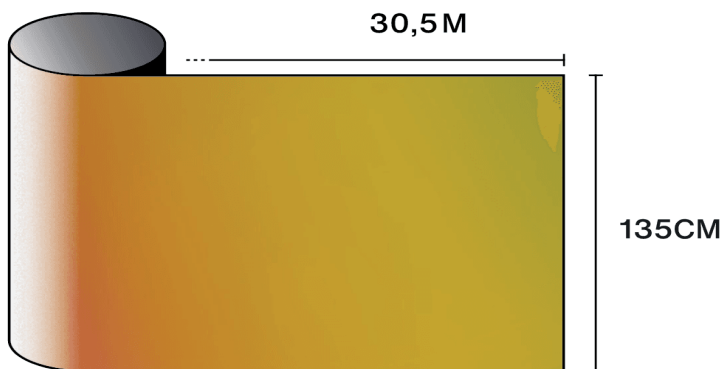

Eigenschaften

- **Garantie**
  5 Jahre
- **Feuerwiderstandsklasse**
  M1
- **Lagerung unter empfohlenen Bedingungen**
  3 Jahre
- **REACH / RoHS**
  Konform
- **Verfügbare Breiten**
  135 cm
- **Installationsart**
  Innen
- **Farbe von außen**
  Warme Farbe
- **Länge**
  30.5 m
- **Kohlenstoff-Fußabdruck des Produkts (LCA)**
  1.56 kgCO₂e/m²

Aufbau

1. 1 Kratz-resistente harte Beschichtung, die Oberflächenschutz, Haltbarkeit und einfache Reinigung bietet
2. 2 Gefärbtes Polyester von hoher optischer Qualität
3. 3 Verbindender Klebstoff
4. 4 Polyester hoher optischer Qualität
5. 5 PS-Klebstoff, polymerisiert mit Glas innerhalb von 15 Tagen
6. 6 Schützender PET-Liner, der nach der Installation entsorgt wird

- **Zusammensetzung**
  PET
- **Dicke**
  55 µm

Optische und Solare Eigenschaften

UV-Abweisung (%)	95
Sichtbare Licht-Transmission (%)	72
Klebstoff	Druckempfindlicher Acryl

Anwendungsempfehlungen

Vertikale Situation und für eine Standard-Glasfläche

Klarglas Einscheibenverglasung	✓
Getönte Einscheibenverglasung	!
Reflektierende getönte Einscheibenverglasung	✓
Klarglas Doppelverglasung	!
Getönte Doppelverglasung	!
Reflektierende getönte Doppelverglasung	✓
Gasgefüllte Doppelverglasung - Low E	!
VSG - Ext. klar Doppelverglasung	!
VSG - Int. klar Doppelverglasung	✗

✓ Ja ✗ Nicht empfohlen ! Vorsicht

Details

Installations- und Wartungshinweise

Verwenden Sie Slide On (600-FO2) oder Film On (600-F0355), verdünnt mit 2 cL/L Wasser, für Installation und Reinigung. Reinigen Sie nicht innerhalb eines Monats nach der Installation und bringen Sie keine Aufkleber/Klebstoffe auf der Folie an.

Hier finden Sie ein Video zu Installations- und Wartungshinweisen