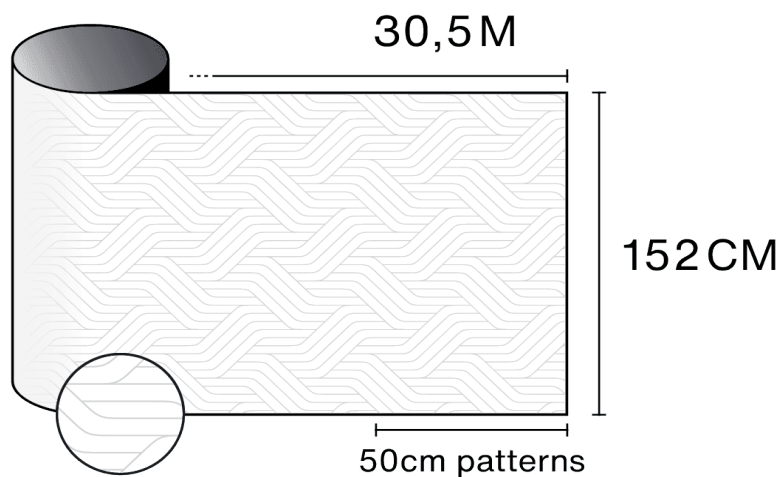

Eigenschaften

- **Garantie**
  5 Jahre
- **Feuerwiderstandsklasse**
  M1
- **Lagerung unter empfohlenen Bedingungen**
  3 Jahre
- **REACH / RoHS**
  Konform
- **Verfügbare Breiten**
  152 cm
- **Installationsart**
  Innen
- **Farbe von außen**
  Mattiert
- **Länge**
  30.5 m
- **Kohlenstoff-Fußabdruck des Produkts (LCA)**
  1.56 kgCO₂e/m²

Optische und Solare Eigenschaften

UV-Abweisung (%)	90
Sichtbare Licht-Transmission (%)	50
Klebstoff	Druckempfindlicher Acryl

Anwendungsempfehlungen

Vertikale Situation und für eine Standard-Glasfläche

Klarglas Einscheibenverglasung	✓
Getönte Einscheibenverglasung	✓
Reflektierende getönte Einscheibenverglasung	✓
Klarglas Doppelverglasung	✓
Getönte Doppelverglasung	✓
Reflektierende getönte Doppelverglasung	✓
Gasgefüllte Doppelverglasung - Low E	✓
VSG - Ext. klar Doppelverglasung	✓
VSG - Int. klar Doppelverglasung	✓

✓ Ja   ✗ Nicht empfohlen   ! Vorsicht

Aufbau

1. 1 Polyester hoher optischer Qualität mit aufgedrucktem Design
2. 2 PS-Klebstoff, polymerisiert mit Glas innerhalb von 15 Tagen
3. 3 Schützender PET-Liner, der nach der Installation entsorgt wird

- **Zusammensetzung**
  PET
- **Dicke**
  40 µm

Details

Installations- und Wartungshinweise

Verwenden Sie Slide On (600-FO2) oder Film On (600-F0355), verdünnt mit 2 cL/L Wasser, für Installation und Reinigung. Reinigen Sie nicht innerhalb eines Monats nach der Installation und bringen Sie keine Aufkleber/Klebstoffe auf der Folie an.

Hier finden Sie ein Video zu Installations- und Wartungshinweisen