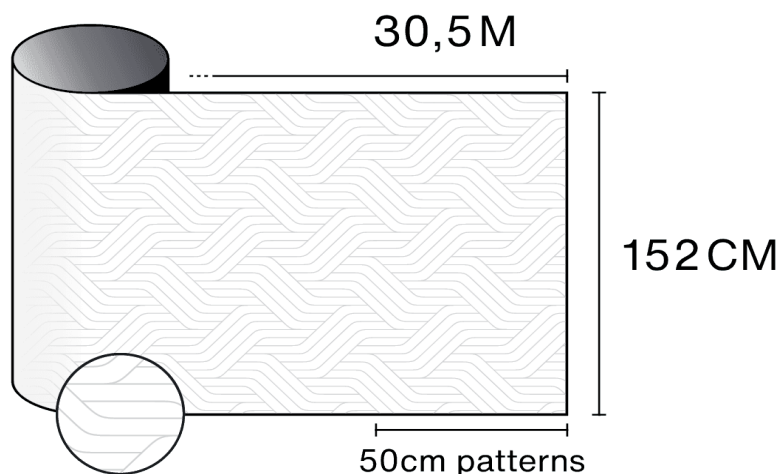

Eigenschaften

- **Garantie**
  5 Jahre
- **Feuerwiderstandsklasse**
  M1
- **Lagerung unter empfohlenen Bedingungen**
  3 Jahre
- **REACH / RoHS**
  Konform
- **Verfügbare Breiten**
  152 cm
- **Installationsart**
  Innen
- **Farbe von außen**
  Mattiert
- **Länge**
  30.5 m
- **Kohlenstoff-Fußabdruck des Produkts (LCA)**
  1.56 kgCO₂e/m²

Optische und Solare Eigenschaften

UV-Abweisung (%)	90
Sichtbare Licht-Transmission (%)	50
Klebstoff	Druckempfindlicher Acryl

Anwendungsempfehlungen

Vertikale Situation und für eine Standard-Glasfläche

Klarglas Einscheibenverglasung	✓
Getönte Einscheibenverglasung	✓
Reflektierende getönte Einscheibenverglasung	✓
Klarglas Doppelverglasung	✓
Getönte Doppelverglasung	✓
Reflektierende getönte Doppelverglasung	✓
Gasgefüllte Doppelverglasung - Low E	✓
VSG - Ext. klar Doppelverglasung	✓
VSG - Int. klar Doppelverglasung	✓

✓ Ja   ✗ Nicht empfohlen   ! Vorsicht

Aufbau

1. 1 Polyester hoher optischer Qualität mit aufgedrucktem Design
2. 2 PS-Klebstoff, polymerisiert mit Glas innerhalb von 15 Tagen
3. 3 Schützender PET-Liner, der nach der Installation entsorgt wird

- **Zusammensetzung**
  PET
- **Dicke**
  40 µm

Details

Installations- und Wartungshinweise

Verwenden Sie Slide On (600-FO2) oder Film On (600-F0355), verdünnt mit 2 cL/L Wasser, für Installation und Reinigung. Reinigen Sie nicht innerhalb eines Monats nach der Installation und bringen Sie keine Aufkleber/Klebstoffe auf der Folie an.

Hier finden Sie ein Video zu Installations- und Wartungshinweisen