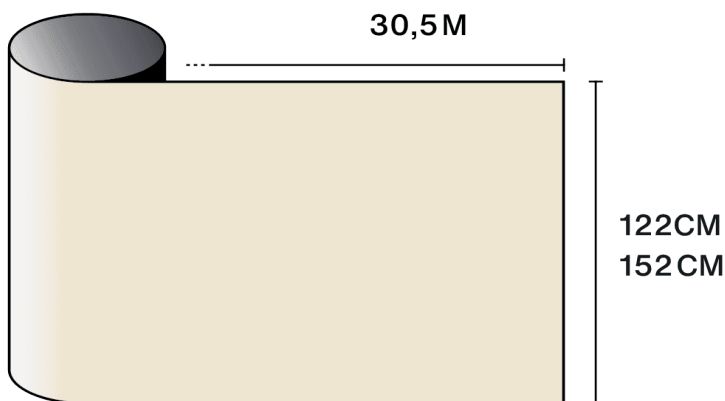

Eigenschaften

- **Garantie**
  10 Jahre
- **Feuerwiderstandsklasse**
  M1
- **Lagerung unter empfohlenen Bedingungen**
  3 Jahre
- **REACH / RoHS**
  Konform
- **Verfügbare Breiten**
  122 cm, 152 cm
- **Installationsart**
  Innen
- **Farbe von außen**
  Transparent
- **Länge**
  30.5 m
- **Kohlenstoff-Fußabdruck des Produkts (LCA)**
  1.56 kgCO₂e/m²

Optische und Solare Eigenschaften

UV-Abweisung (%)	99
Sichtbare Licht-Transmission (%)	90
Klebstoff	Druckempfindlicher Acryl

Anwendungsempfehlungen

Vertikale Situation und für eine Standard-Glasfläche

Klarglas Einscheibenverglasung	✓
Getönte Einscheibenverglasung	✓
Reflektierende getönte Einscheibenverglasung	✓
Klarglas Doppelverglasung	✓
Getönte Doppelverglasung	✓
Reflektierende getönte Doppelverglasung	✓
Gasgefüllte Doppelverglasung - Low E	✓
VSG - Ext. klar Doppelverglasung	✓
VSG - Int. klar Doppelverglasung	✓

✓ Ja   ✗ Nicht empfohlen   ! Vorsicht

Aufbau

1. 1 Polyester hoher optischer Qualität
2. 2 Verstärkter PS-Klebstoff zur Begleitung der Elastizität der Folie im Fall eines Aufpralls, polymerisiert mit Glas innerhalb von 30 Tagen
3. 3 Schützender PET-Liner, der nach der Installation entsorgt wird

- **Zusammensetzung**
  PET
- **Dicke**
  70 µm

Details

Installations- und Wartungshinweise

Verwenden Sie Slide On (600-FO2) oder Film On (600-F0355), verdünnt mit 2 cL/L Wasser, für Installation und Reinigung. Reinigen Sie nicht innerhalb eines Monats nach der Installation und bringen Sie keine Aufkleber/Klebstoffe auf der Folie an.

Hier finden Sie ein Video zu Installations- und Wartungshinweisen