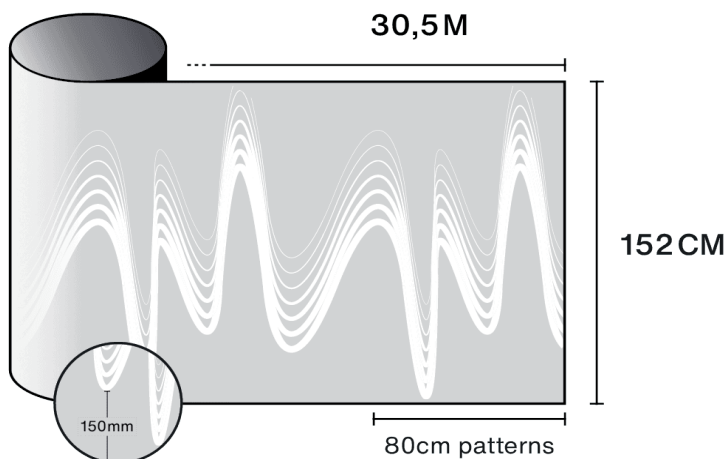

Eigenschaften

- **Garantie**
  5 Jahre
- **Feuerwiderstandsklasse**
  M1
- **Lagerung unter empfohlenen Bedingungen**
  3 Jahre
- **REACH / RoHS**
  Konform
- **Verfügbare Breiten**
  152 cm
- **Installationsart**
  Innen
- **Farbe von außen**
  Mattiert
- **Länge**
  30 m
- **Kohlenstoff-Fußabdruck des Produkts (LCA)**
  1.56 kgCO₂e/m²

Optische und Solare Eigenschaften

UV-Abweisung (%)	90
Sichtbare Licht-Transmission (%)	55
Klebstoff	Druckempfindlicher Acryl

Anwendungsempfehlungen

Vertikale Situation und für eine Standard-Glasfläche

Klarglas Einscheibenverglasung	✓
Getönte Einscheibenverglasung	✓
Reflektierende getönte Einscheibenverglasung	✓
Klarglas Doppelverglasung	✓
Getönte Doppelverglasung	✓
Reflektierende getönte Doppelverglasung	✓
Gasgefüllte Doppelverglasung - Low E	✓
VSG - Ext. klar Doppelverglasung	✓
VSG - Int. klar Doppelverglasung	✓

✓ Ja   ✗ Nicht empfohlen   ! Vorsicht

Aufbau

1. 1 Polyester hoher optischer Qualität mit aufgedrucktem Design
2. 2 PS-Klebstoff, polymerisiert mit Glas innerhalb von 15 Tagen
3. 3 Schützender PET-Liner, der nach der Installation entsorgt wird

- **Zusammensetzung**
  PET
- **Dicke**
  40 µm

Details

Installations- und Wartungshinweise

Verwenden Sie Slide On (600-FO2) oder Film On (600-F0355), verdünnt mit 2 cL/L Wasser, für Installation und Reinigung. Reinigen Sie nicht innerhalb eines Monats nach der Installation und bringen Sie keine Aufkleber/Klebstoffe auf der Folie an.

Hier finden Sie ein Video zu Installations- und Wartungshinweisen