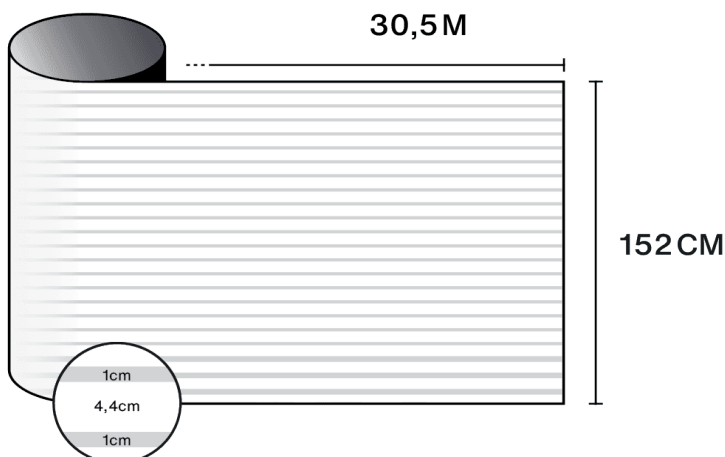

Eigenschaften

- **Garantie**
  5 Jahre
- **Feuerwiderstandsklasse**
  M1
- **Lagerung unter empfohlenen Bedingungen**
  3 Jahre
- **REACH / RoHS**
  Konform
- **Verfügbare Breiten**
  152 cm
- **Installationsart**
  Innen
- **Farbe von außen**
  Mattiert
- **Länge**
  30.5 m
- **Kohlenstoff-Fußabdruck des Produkts (LCA)**
  1.56 kgCO₂e/m²

Optische und Solare Eigenschaften

UV-Abweisung (%)	90
Sichtbare Licht-Transmission (%)	54
Klebstoff	Druckempfindlicher Acryl

Anwendungsempfehlungen

Vertikale Situation und für eine Standard-Glasfläche

Klarglas Einscheibenverglasung	✓
Getönte Einscheibenverglasung	✓
Reflektierende getönte Einscheibenverglasung	✓
Klarglas Doppelverglasung	✓
Getönte Doppelverglasung	✓
Reflektierende getönte Doppelverglasung	✓
Gasgefüllte Doppelverglasung - Low E	✓
VSG - Ext. klar Doppelverglasung	✓
VSG - Int. klar Doppelverglasung	✓

✓ Ja   ✗ Nicht empfohlen   ! Vorsicht

Aufbau

1. 1 Polyester hoher optischer Qualität mit aufgedrucktem Design
2. 2 PS-Klebstoff, polymerisiert mit Glas innerhalb von 15 Tagen
3. 3 Schützender PET-Liner, der nach der Installation entsorgt wird

- **Zusammensetzung**
  PET
- **Dicke**
  40 µm

Details

Installations- und Wartungshinweise

Verwenden Sie Slide On (600-FO2) oder Film On (600-F0355), verdünnt mit 2 cL/L Wasser, für Installation und Reinigung. Reinigen Sie nicht innerhalb eines Monats nach der Installation und bringen Sie keine Aufkleber/Klebstoffe auf der Folie an.

Hier finden Sie ein Video zu Installations- und Wartungshinweisen