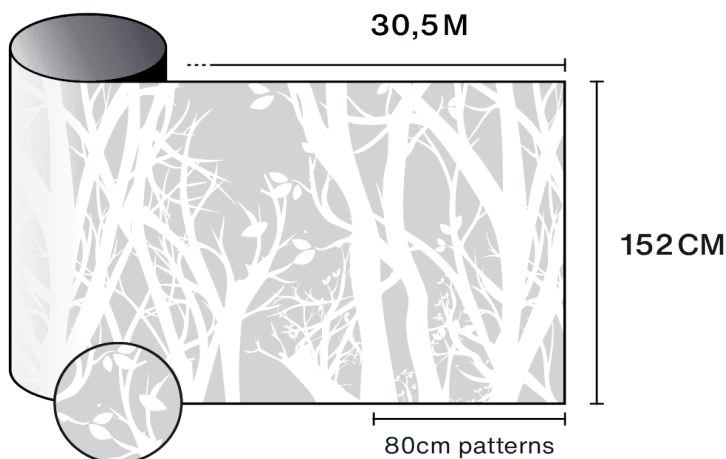

Eigenschaften

- **Garantie**
  5 Jahre
- **Feuerwiderstandsklasse**
  M1
- **Lagerung unter empfohlenen Bedingungen**
  3 Jahre
- **REACH / RoHS**
  Konform
- **Verfügbare Breiten**
  152 cm
- **Installationsart**
  Innen
- **Farbe von außen**
  Mattiert
- **Länge**
  30.5 m
- **Kohlenstoff-Fußabdruck des Produkts (LCA)**
  1.56 kgCO₂e/m²

Optische und Solare Eigenschaften

UV-Abweisung (%)	90
Sichtbare Licht-Transmission (%)	55
Klebstoff	Druckempfindlicher Acryl

Anwendungsempfehlungen

Vertikale Situation und für eine Standard-Glasfläche

Klarglas Einscheibenverglasung	✓
Getönte Einscheibenverglasung	✓
Reflektierende getönte Einscheibenverglasung	✓
Klarglas Doppelverglasung	✓
Getönte Doppelverglasung	✓
Reflektierende getönte Doppelverglasung	✓
Gasgefüllte Doppelverglasung - Low E	✓
VSG - Ext. klar Doppelverglasung	✓
VSG - Int. klar Doppelverglasung	✓

✓ Ja   ✗ Nicht empfohlen   ! Vorsicht

Aufbau

1. 1 Polyester hoher optischer Qualität mit aufgedrucktem Design
2. 2 PS-Klebstoff, polymerisiert mit Glas innerhalb von 15 Tagen
3. 3 Schützender PET-Liner, der nach der Installation entsorgt wird

- **Zusammensetzung**
  PET
- **Dicke**
  40 µm

Details

Installations- und Wartungshinweise

Verwenden Sie Slide On (600-FO2) oder Film On (600-F0355), verdünnt mit 2 cL/L Wasser, für Installation und Reinigung. Reinigen Sie nicht innerhalb eines Monats nach der Installation und bringen Sie keine Aufkleber/Klebstoffe auf der Folie an.

Hier finden Sie ein Video zu Installations- und Wartungshinweisen