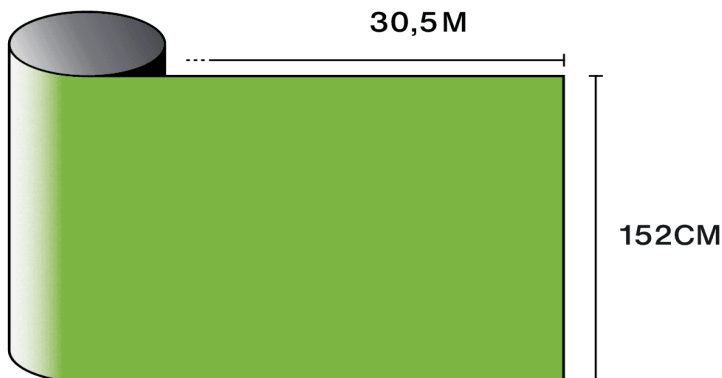

Eigenschaften

- **Garantie**
  5 Jahre
- **Feuerwiderstandsklasse**
  M1
- **Lagerung unter empfohlenen Bedingungen**
  3 Jahre
- **REACH / RoHS**
  Konform
- **Verfügbare Breiten**
  152 cm
- **Installationsart**
  Innen
- **Farbe von außen**
  Grün
- **Länge**
  30.5 m
- **Kohlenstoff-Fußabdruck des Produkts (LCA)**
  1.56 kgCO₂e/m²

Aufbau

1. 1 Kratz-resistente harte Beschichtung, die Oberflächenschutz, Haltbarkeit und einfache Reinigung bietet
2. 2 Gefärbtes Polyester von hoher optischer Qualität
3. 3 PS-Klebstoff, polymerisiert mit Glas innerhalb von 15 Tagen
4. 4 Schützender PET-Liner, der nach der Installation entsorgt wird

- **Zusammensetzung**
  PET
- **Dicke**
  40 µm

Optische und Solare Eigenschaften

UV-Abweisung (%)	95
Sichtbare Licht-Transmission (%)	55
Klebstoff	Druckempfindlicher Acryl

Anwendungsempfehlungen

Vertikale Situation und für eine Standard-Glasfläche

Klarglas Einscheibenverglasung	✓
Getönte Einscheibenverglasung	!
Reflektierende getönte Einscheibenverglasung	✓
Klarglas Doppelverglasung	✓
Getönte Doppelverglasung	!
Reflektierende getönte Doppelverglasung	✓
Gasgefüllte Doppelverglasung - Low E	✓
VSG - Ext. klar Doppelverglasung	✓
VSG - Int. klar Doppelverglasung	!

✓ Ja   ✗ Nicht empfohlen   ! Vorsicht

Details

Installations- und Wartungshinweise

Verwenden Sie Slide On (600-FO2) oder Film On (600-F0355), verdünnt mit 2 cL/L Wasser, für Installation und Reinigung. Reinigen Sie nicht innerhalb eines Monats nach der Installation und bringen Sie keine Aufkleber/Klebstoffe auf der Folie an.

Hier finden Sie ein Video zu Installations- und Wartungshinweisen