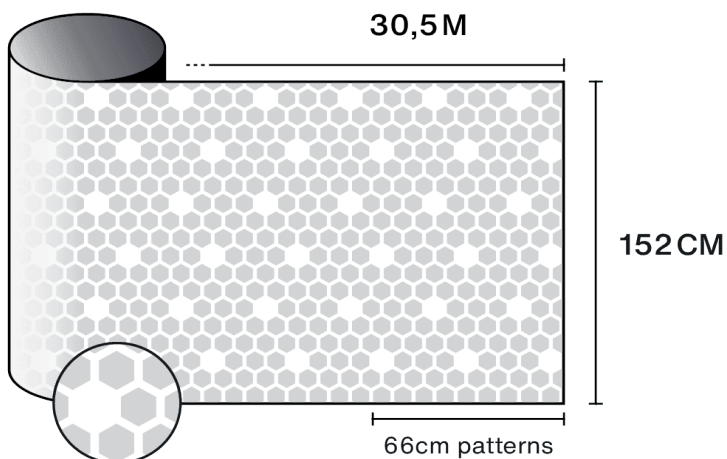

Eigenschaften

- **Garantie**
  5 Jahre
- **Feuerwiderstandsklasse**
  M1
- **Lagerung unter empfohlenen Bedingungen**
  3 Jahre
- **REACH / RoHS**
  Konform
- **Verfügbare Breiten**
  152 cm
- **Installationsart**
  Innen
- **Farbe von außen**
  Mattiert
- **Länge**
  30.5 m
- **Kohlenstoff-Fußabdruck des Produkts (LCA)**
  1.56 kgCO₂e/m²

Optische und Solare Eigenschaften

UV-Abweisung (%)	90
Klebstoff	Druckempfindlicher Acryl

Anwendungsempfehlungen

Vertikale Situation und für eine Standard-Glasfläche

Klarglas Einscheibenverglasung	✓
Getönte Einscheibenverglasung	✓
Reflektierende getönte Einscheibenverglasung	✓
Klarglas Doppelverglasung	✓
Getönte Doppelverglasung	✓
Reflektierende getönte Doppelverglasung	✓
Gasgefüllte Doppelverglasung - Low E	✓
VSG - Ext. klar Doppelverglasung	✓
VSG - Int. klar Doppelverglasung	✓

✓ Ja   ✗ Nicht empfohlen   ! Vorsicht

Aufbau

1. 1 Polyester hoher optischer Qualität mit aufgedrucktem Design
2. 2 PS-Klebstoff, polymerisiert mit Glas innerhalb von 15 Tagen
3. 3 Schützender PET-Liner, der nach der Installation entsorgt wird

- **Zusammensetzung**
  PET
- **Dicke**
  40 µm

Details

Installations- und Wartungshinweise

Verwenden Sie Slide On (600-FO2) oder Film On (600-F0355), verdünnt mit 2 cL/L Wasser, für Installation und Reinigung. Reinigen Sie nicht innerhalb eines Monats nach der Installation und bringen Sie keine Aufkleber/Klebstoffe auf der Folie an.

Hier finden Sie ein Video zu Installations- und Wartungshinweisen