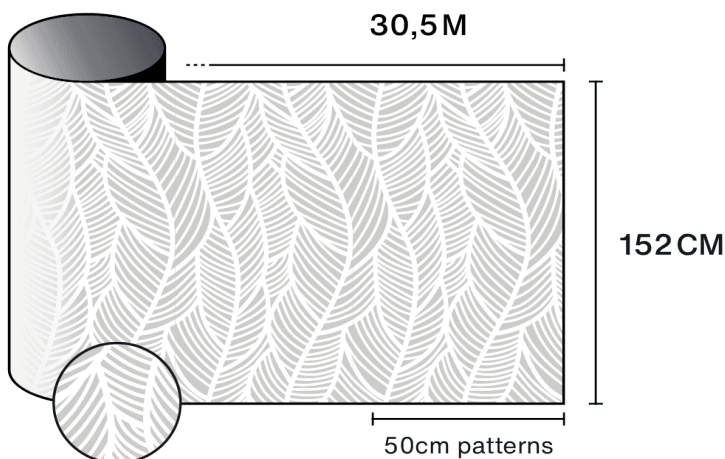

## Optische und Solare Eigenschaften

UV-Abweisung (%)	90
Sichtbare Licht-Transmission (%)	60
Klebstoff	Druckempfindlicher Acryl