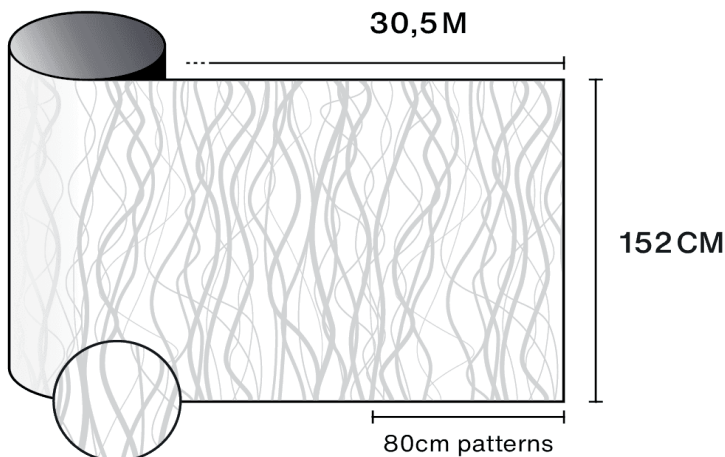

Eigenschaften

- **Garantie**
  5 Jahre
- **Feuerwiderstandsklasse**
  M1
- **Lagerung unter empfohlenen Bedingungen**
  3 Jahre
- **REACH / RoHS**
  Konform
- **Verfügbare Breiten**
  152 cm
- **Installationsart**
  Innen
- **Farbe von außen**
  Mattiert
- **Länge**
  30.5 m
- **Kohlenstoff-Fußabdruck des Produkts (LCA)**
  1.56 kgCO₂e/m²

Optische und Solare Eigenschaften

UV-Abweisung (%)	90
Sichtbare Licht-Transmission (%)	50
Klebstoff	Druckempfindlicher Acryl

Anwendungsempfehlungen

Vertikale Situation und für eine Standard-Glasfläche

Klarglas Einscheibenverglasung	✓
Getönte Einscheibenverglasung	✓
Reflektierende getönte Einscheibenverglasung	✓
Klarglas Doppelverglasung	✓
Getönte Doppelverglasung	✓
Reflektierende getönte Doppelverglasung	✓
Gasgefüllte Doppelverglasung - Low E	✓
VSG - Ext. klar Doppelverglasung	✓
VSG - Int. klar Doppelverglasung	✓

✓ Ja   ✗ Nicht empfohlen   ! Vorsicht

Aufbau

1. 1 Polyester hoher optischer Qualität mit aufgedrucktem Design
2. 2 PS-Klebstoff, polymerisiert mit Glas innerhalb von 15 Tagen
3. 3 Schützender PET-Liner, der nach der Installation entsorgt wird

- **Zusammensetzung**
  PET
- **Dicke**
  40 µm

Details

Installations- und Wartungshinweise

Verwenden Sie Slide On (600-FO2) oder Film On (600-F0355), verdünnt mit 2 cL/L Wasser, für Installation und Reinigung. Reinigen Sie nicht innerhalb eines Monats nach der Installation und bringen Sie keine Aufkleber/Klebstoffe auf der Folie an.

Hier finden Sie ein Video zu Installations- und Wartungshinweisen