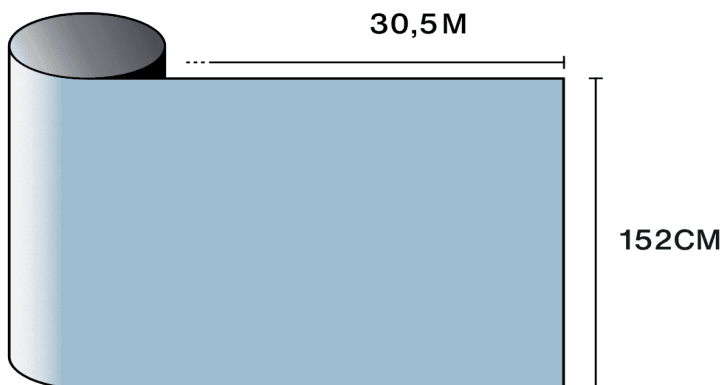

Eigenschaften

- **Garantie**
  5 Jahre
- **Feuerwiderstandsklasse**
  M1
- **Lagerung unter empfohlenen Bedingungen**
  3 Jahre
- **REACH / RoHS**
  Konform
- **Verfügbare Breiten**
  152 cm
- **Installationsart**
  Innen
- **Farbe von außen**
  Blau
- **Länge**
  30.5 m
- **Kohlenstoff-Fußabdruck des Produkts (LCA)**
  1.56 kgCO₂e/m²

Aufbau

1. 1 Mattiertes Polyester mit Satinoberfläche
2. 2 Verbindender Klebstoff
3. 3 Gefärbtes Polyester von hoher optischer Qualität
4. 4 PS-Klebstoff, polymerisiert mit Glas innerhalb von 15 Tagen
5. 5 Schützender PET-Liner, der nach der Installation entsorgt wird

- **Zusammensetzung**
  PET
- **Dicke**
  60 µm

Optische und Solare Eigenschaften

UV-Abweisung (%)	95
Sichtbare Licht-Transmission (%)	55
Klebstoff	Druckempfindlicher Acryl

Anwendungsempfehlungen

Vertikale Situation und für eine Standard-Glasfläche

Klarglas Einscheibenverglasung	✓
Getönte Einscheibenverglasung	!
Reflektierende getönte Einscheibenverglasung	✓
Klarglas Doppelverglasung	!
Getönte Doppelverglasung	!
Reflektierende getönte Doppelverglasung	✓
Gasgefüllte Doppelverglasung - Low E	!
VSG - Ext. klar Doppelverglasung	!
VSG - Int. klar Doppelverglasung	✗

✓ Ja ✗ Nicht empfohlen ! Vorsicht

Details

Installations- und Wartungshinweise

Verwenden Sie Slide On (600-FO2) oder Film On (600-F0355), verdünnt mit 2 cL/L Wasser, für Installation und Reinigung. Reinigen Sie nicht innerhalb eines Monats nach der Installation und bringen Sie keine Aufkleber/Klebstoffe auf der Folie an.

Hier finden Sie ein Video zu Installations- und Wartungshinweisen