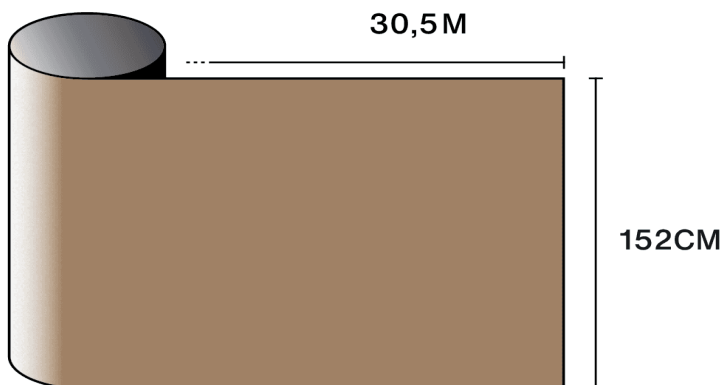

Eigenschaften

- **Garantie**
  5 Jahre
- **Feuerwiderstandsklasse**
  M1
- **Lagerung unter empfohlenen Bedingungen**
  3 Jahre
- **REACH / RoHS**
  Konform
- **Verfügbare Breiten**
  152 cm
- **Installationsart**
  Innen
- **Farbe von außen**
  Bronze
- **Länge**
  30.5 m
- **Kohlenstoff-Fußabdruck des Produkts (LCA)**
  1.56 kgCO₂e/m²

Aufbau

1. 1 Mattiertes Polyester mit Satinoberfläche
2. 2 Verbindender Klebstoff
3. 3 Gefärbtes Polyester von hoher optischer Qualität
4. 4 PS-Klebstoff, polymerisiert mit Glas innerhalb von 15 Tagen
5. 5 Schützender PET-Liner, der nach der Installation entsorgt wird

- **Zusammensetzung**
  PET
- **Dicke**
  60 µm

Optische und Solare Eigenschaften

UV-Abweisung (%)	99
Sichtbare Licht-Transmission (%)	18
Klebstoff	Druckempfindlicher Acryl

Anwendungsempfehlungen

Vertikale Situation und für eine Standard-Glasfläche

Klarglas Einscheibenverglasung	✓
Getönte Einscheibenverglasung	!
Reflektierende getönte Einscheibenverglasung	✓
Klarglas Doppelverglasung	!
Getönte Doppelverglasung	✗
Reflektierende getönte Doppelverglasung	✓
Gasgefüllte Doppelverglasung - Low E	!
VSG - Ext. klar Doppelverglasung	✗
VSG - Int. klar Doppelverglasung	✗

✓ Ja ✗ Nicht empfohlen ! Vorsicht

Details

Installations- und Wartungshinweise

Verwenden Sie Slide On (600-FO2) oder Film On (600-F0355), verdünnt mit 2 cL/L Wasser, für Installation und Reinigung. Reinigen Sie nicht innerhalb eines Monats nach der Installation und bringen Sie keine Aufkleber/Klebstoffe auf der Folie an.

Hier finden Sie ein Video zu Installations- und Wartungshinweisen