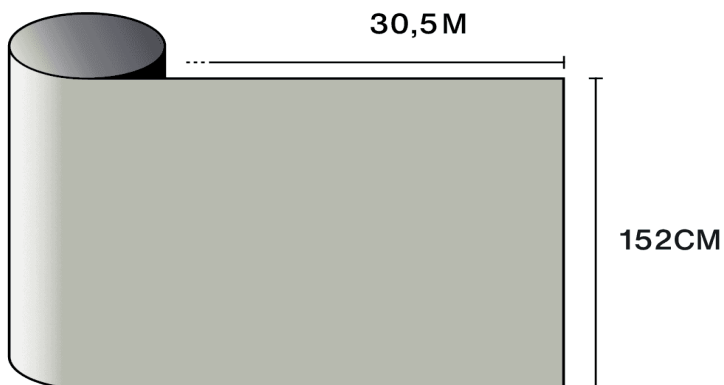

Eigenschaften

- **Garantie**
  5 Jahre
- **Feuerwiderstandsklasse**
  M1
- **Lagerung unter empfohlenen Bedingungen**
  3 Jahre
- **REACH / RoHS**
  Konform
- **Verfügbare Breiten**
  152 cm
- **Installationsart**
  Innen
- **Farbe von außen**
  Grün
- **Länge**
  30.5 m
- **Kohlenstoff-Fußabdruck des Produkts (LCA)**
  1.56 kgCO₂e/m²

Aufbau

1. 1 Mattiertes Polyester mit Satinoberfläche
2. 2 Verbindender Klebstoff
3. 3 Gefärbtes Polyester von hoher optischer Qualität
4. 4 PS-Klebstoff, polymerisiert mit Glas innerhalb von 15 Tagen
5. 5 Schützender PET-Liner, der nach der Installation entsorgt wird

- **Zusammensetzung**
  PET
- **Dicke**
  60 µm

Optische und Solare Eigenschaften

UV-Abweisung (%)	98
Sichtbare Licht-Transmission (%)	55
Klebstoff	Druckempfindlicher Acryl

Anwendungsempfehlungen

Vertikale Situation und für eine Standard-Glasfläche

Klarglas Einscheibenverglasung	✓
Getönte Einscheibenverglasung	!
Reflektierende getönte Einscheibenverglasung	✓
Klarglas Doppelverglasung	!
Getönte Doppelverglasung	!
Reflektierende getönte Doppelverglasung	✓
Gasgefüllte Doppelverglasung - Low E	!
VSG - Ext. klar Doppelverglasung	!
VSG - Int. klar Doppelverglasung	✗

✓ Ja ✗ Nicht empfohlen ! Vorsicht

Details

Installations- und Wartungshinweise

Verwenden Sie Slide On (600-FO2) oder Film On (600-F0355), verdünnt mit 2 cL/L Wasser, für Installation und Reinigung. Reinigen Sie nicht innerhalb eines Monats nach der Installation und bringen Sie keine Aufkleber/Klebstoffe auf der Folie an.

Hier finden Sie ein Video zu Installations- und Wartungshinweisen