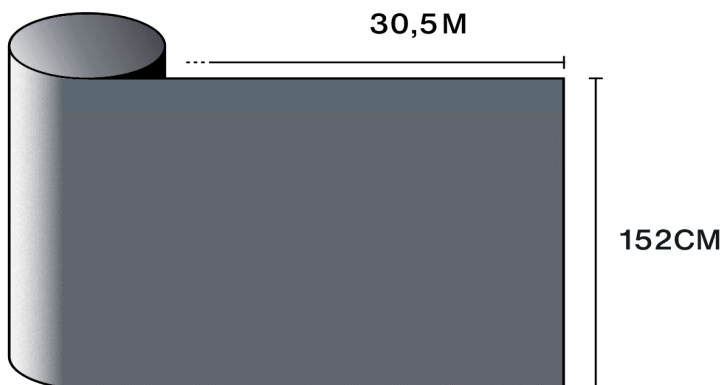

Eigenschaften

- **Garantie**
  5 Jahre
- **Feuerwiderstandsklasse**
  M1
- **Lagerung unter empfohlenen Bedingungen**
  3 Jahre
- **REACH / RoHS**
  Konform
- **Verfügbare Breiten**
  152 cm
- **Installationsart**
  Innen
- **Farbe von außen**
  Grau
- **Länge**
  30.5 m
- **Kohlenstoff-Fußabdruck des Produkts (LCA)**
  1.56 kgCO₂e/m²

Aufbau

1. 1 Mattiertes Polyester mit Satinoberfläche
2. 2 Verbindender Klebstoff
3. 3 Gefärbtes Polyester von hoher optischer Qualität
4. 4 PS-Klebstoff, polymerisiert mit Glas innerhalb von 15 Tagen
5. 5 Schützender PET-Liner, der nach der Installation entsorgt wird

- **Zusammensetzung**
  PET
- **Dicke**
  60 µm

Optische und Solare Eigenschaften

UV-Abweisung (%)	99
Sichtbare Licht-Transmission (%)	21
Klebstoff	Druckempfindlicher Acryl

Anwendungsempfehlungen

Vertikale Situation und für eine Standard-Glasfläche

Klarglas Einscheibenverglasung	✓
Getönte Einscheibenverglasung	✓
Reflektierende getönte Einscheibenverglasung	✓
Klarglas Doppelverglasung	!
Getönte Doppelverglasung	✗
Reflektierende getönte Doppelverglasung	✗
Gasgefüllte Doppelverglasung - Low E	✗
VSG - Ext. klar Doppelverglasung	✗
VSG - Int. klar Doppelverglasung	✗

✓ Ja ✗ Nicht empfohlen ! Vorsicht

Details

Installations- und Wartungshinweise

Verwenden Sie Slide On (600-FO2) oder Film On (600-F0355), verdünnt mit 2 cL/L Wasser, für Installation und Reinigung. Reinigen Sie nicht innerhalb eines Monats nach der Installation und bringen Sie keine Aufkleber/Klebstoffe auf der Folie an.

Hier finden Sie ein Video zu Installations- und Wartungshinweisen