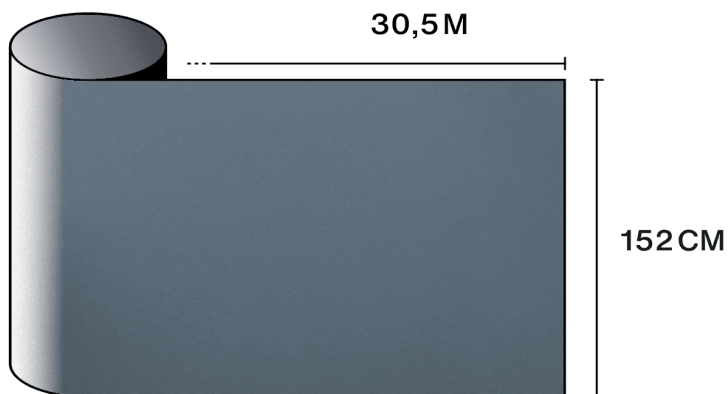

Eigenschaften

- **Garantie**
  5 Jahre
- **Feuerwiderstandsklasse**
  M1
- **Lagerung unter empfohlenen Bedingungen**
  3 Jahre
- **REACH / RoHS**
  Konform
- **Verfügbare Breiten**
  152 cm
- **Installationsart**
  Innen
- **Farbe von außen**
  Grau
- **Länge**
  50 m
- **Kohlenstoff-Fußabdruck des Produkts (LCA)**
  1.56 kgCO2e/m²

Aufbau

1. 1 75µm monomeres PVC
2. 2 Halb Permanenter Klebstoff, der die Entgasung der tatsächlichen Oberfläche erlaubt und die Klebstoffübertragung beim Entfernen begrenzt
3. 3 Papier-Trägerliner, der digitalen Zuschnitt ermöglicht

- **Zusammensetzung**
  PVC
- **Dicke**
  75 µm

Optische und Solare Eigenschaften

UV-Abweisung (%)	95
Sichtbare Licht-Transmission (%)	60
Klebstoff	Druckempfindlicher Acryl

Anwendungsempfehlungen

Vertikale Situation und für eine Standard-Glasfläche

Klarglas Einscheibenverglasung	✓
Getönte Einscheibenverglasung	✓
Reflektierende getönte Einscheibenverglasung	✓
Klarglas Doppelverglasung	✓
Getönte Doppelverglasung	✓
Reflektierende getönte Doppelverglasung	✓
Gasgefüllte Doppelverglasung - Low E	✓
VSG - Ext. klar Doppelverglasung	✓
VSG - Int. klar Doppelverglasung	✓

✓ Ja   ✗ Nicht empfohlen   ! Vorsicht

Details

Installations- und Wartungshinweise

Verwenden Sie Slide On (600-FO2) oder Film On (600-F0355), verdünnt mit 2 cL/L Wasser, für Installation und Reinigung. Reinigen Sie nicht innerhalb eines Monats nach der Installation und bringen Sie keine Aufkleber/Klebstoffe auf der Folie an.

Hier finden Sie ein Video zu Installations- und Wartungshinweisen