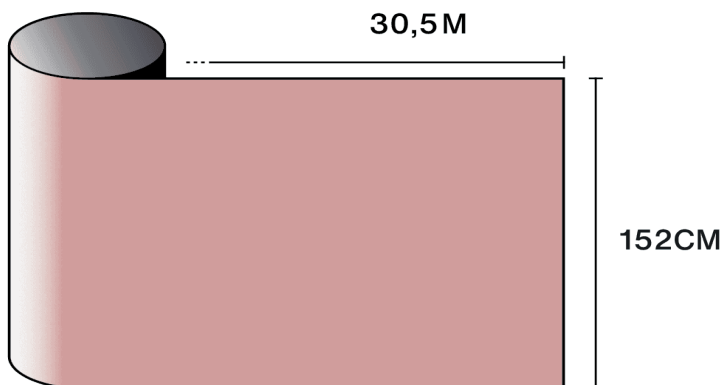

Eigenschaften

- **Garantie**
  5 Jahre
- **Feuerwiderstandsklasse**
  M1
- **Lagerung unter empfohlenen Bedingungen**
  3 Jahre
- **REACH / RoHS**
  Konform
- **Verfügbare Breiten**
  152 cm
- **Installationsart**
  Innen
- **Farbe von außen**
  Rosa
- **Länge**
  30.5 m
- **Kohlenstoff-Fußabdruck des Produkts (LCA)**
  1.56 kgCO₂e/m²

Aufbau

1. 1 Mattiertes Polyester mit Satinoberfläche
2. 2 Verbindender Klebstoff
3. 3 Gefärbtes Polyester von hoher optischer Qualität
4. 4 PS-Klebstoff, polymerisiert mit Glas innerhalb von 15 Tagen
5. 5 Schützender PET-Liner, der nach der Installation entsorgt wird

- **Zusammensetzung**
  PET
- **Dicke**
  60 µm

Optische und Solare Eigenschaften

UV-Abweisung (%)	95
Sichtbare Licht-Transmission (%)	45
Klebstoff	Druckempfindlicher Acryl

Anwendungsempfehlungen

Vertikale Situation und für eine Standard-Glasfläche

Klarglas Einscheibenverglasung	✓
Getönte Einscheibenverglasung	!
Reflektierende getönte Einscheibenverglasung	✓
Klarglas Doppelverglasung	!
Getönte Doppelverglasung	!
Reflektierende getönte Doppelverglasung	✓
Gasgefüllte Doppelverglasung - Low E	!
VSG - Ext. klar Doppelverglasung	!
VSG - Int. klar Doppelverglasung	✗

✓ Ja ✗ Nicht empfohlen ! Vorsicht

Details

Installations- und Wartungshinweise

Verwenden Sie Slide On (600-FO2) oder Film On (600-F0355), verdünnt mit 2 cL/L Wasser, für Installation und Reinigung. Reinigen Sie nicht innerhalb eines Monats nach der Installation und bringen Sie keine Aufkleber/Klebstoffe auf der Folie an.

Hier finden Sie ein Video zu Installations- und Wartungshinweisen