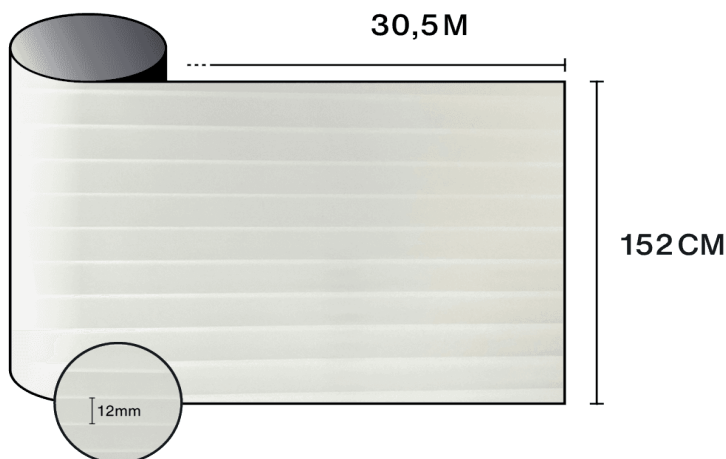

Eigenschaften

- **Garantie**
  5 Jahre
- **Feuerwiderstandsklasse**
  M1
- **Lagerung unter empfohlenen Bedingungen**
  3 Jahre
- **REACH / RoHS**
  Konform
- **Verfügbare Breiten**
  152 cm
- **Installationsart**
  Innen
- **Farbe von außen**
  Mattiert
- **Länge**
  30.5 m
- **Kohlenstoff-Fußabdruck des Produkts (LCA)**
  1.56 kgCO₂e/m²

Optische und Solare Eigenschaften

UV-Abweisung (%)	90
Sichtbare Licht-Transmission (%)	55
Klebstoff	Druckempfindlicher Acryl

Anwendungsempfehlungen

Vertikale Situation und für eine Standard-Glasfläche

Klarglas Einscheibenverglasung	✓
Getönte Einscheibenverglasung	✓
Reflektierende getönte Einscheibenverglasung	✓
Klarglas Doppelverglasung	✓
Getönte Doppelverglasung	✓
Reflektierende getönte Doppelverglasung	✓
Gasgefüllte Doppelverglasung - Low E	✓
VSG - Ext. klar Doppelverglasung	✓
VSG - Int. klar Doppelverglasung	✓

✓ Ja   ✗ Nicht empfohlen   ! Vorsicht

Aufbau

1. 1 Polyester hoher optischer Qualität mit graviertem Muster
2. 2 PS-Klebstoff, polymerisiert mit Glas innerhalb von 15 Tagen
3. 3 Schützender PET-Liner, der nach der Installation entsorgt wird

- **Zusammensetzung**
  PET
- **Dicke**
  105 µm

Details

Installations- und Wartungshinweise

Verwenden Sie Slide On (600-FO2) oder Film On (600-F0355), verdünnt mit 2 cL/L Wasser, für Installation und Reinigung. Reinigen Sie nicht innerhalb eines Monats nach der Installation und bringen Sie keine Aufkleber/Klebstoffe auf der Folie an.

Hier finden Sie ein Video zu Installations- und Wartungshinweisen