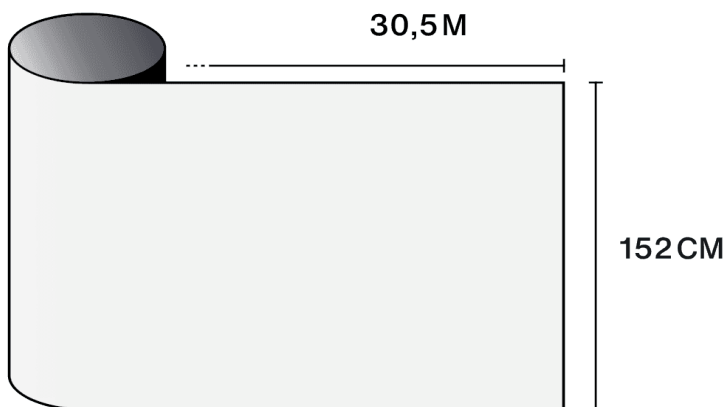

Eigenschaften

- **Garantie**
  5 Jahre
- **Feuerwiderstandsklasse**
  M1
- **Lagerung unter empfohlenen Bedingungen**
  3 Jahre
- **REACH / RoHS**
  Konform
- **Verfügbare Breiten**
  122 cm, 152 cm
- **Installationsart**
  Innen
- **Farbe von außen**
  Mattiert
- **Länge**
  50 m
- **Kohlenstoff-Fußabdruck des Produkts (LCA)**
  1.56 kgCO₂e/m²

Aufbau

1. 1 80µm polymeres PVC
2. 2 PS-Klebstoff, polymerisiert mit Glas innerhalb von 15 Tagen
3. 3 Papier-Trägerliner, der digitalen Zuschnitt ermöglicht

- **Zusammensetzung**
  PVC
- **Dicke**
  80 µm

Optische und Solare Eigenschaften

UV-Abweisung (%)	95
Sichtbare Licht-Transmission (%)	45
Klebstoff	Druckempfindlicher Acryl

Anwendungsempfehlungen

Vertikale Situation und für eine Standard-Glasfläche

Klarglas Einscheibenverglasung	✓
Getönte Einscheibenverglasung	✓
Reflektierende getönte Einscheibenverglasung	✓
Klarglas Doppelverglasung	✓
Getönte Doppelverglasung	✓
Reflektierende getönte Doppelverglasung	✓
Gasgefüllte Doppelverglasung - Low E	✓
VSG - Ext. klar Doppelverglasung	✓
VSG - Int. klar Doppelverglasung	✓

✓ Ja   ✗ Nicht empfohlen   ! Vorsicht

Details

Installations- und Wartungshinweise

Verwenden Sie Slide On (600-FO2) oder Film On (600-F0355), verdünnt mit 2 cL/L Wasser, für Installation und Reinigung. Reinigen Sie nicht innerhalb eines Monats nach der Installation und bringen Sie keine Aufkleber/Klebstoffe auf der Folie an.

Hier finden Sie ein Video zu Installations- und Wartungshinweisen