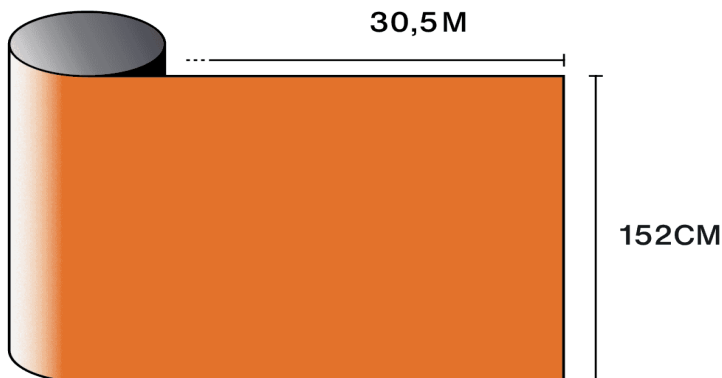

Eigenschaften

- **Garantie**
  5 Jahre
- **Feuerwiderstandsklasse**
  M1
- **Lagerung unter empfohlenen Bedingungen**
  3 Jahre
- **REACH / RoHS**
  Konform
- **Verfügbare Breiten**
  152 cm
- **Installationsart**
  Innen
- **Farbe von außen**
  Orange
- **Länge**
  30.5 m
- **Kohlenstoff-Fußabdruck des Produkts (LCA)**
  1.56 kgCO₂e/m²

Aufbau

1. 1 Kratz-resistente harte Beschichtung, die Oberflächenschutz, Haltbarkeit und einfache Reinigung bietet
2. 2 Gefärbtes Polyester von hoher optischer Qualität
3. 3 PS-Klebstoff, polymerisiert mit Glas innerhalb von 15 Tagen
4. 4 Schützender PET-Liner, der nach der Installation entsorgt wird

- **Zusammensetzung**
  PET
- **Dicke**
  37 µm

Optische und Solare Eigenschaften

UV-Abweisung (%)	99
Sichtbare Licht-Transmission (%)	25
Klebstoff	Druckempfindlicher Acryl

Anwendungsempfehlungen

Vertikale Situation und für eine Standard-Glasfläche

Klarglas Einscheibenverglasung	✓
Getönte Einscheibenverglasung	✓
Reflektierende getönte Einscheibenverglasung	✓
Klarglas Doppelverglasung	✓
Getönte Doppelverglasung	✓
Reflektierende getönte Doppelverglasung	✓
Gasgefüllte Doppelverglasung - Low E	✓
VSG - Ext. klar Doppelverglasung	✓
VSG - Int. klar Doppelverglasung	✓

✓ Ja   ✗ Nicht empfohlen   ! Vorsicht

Details

Installations- und Wartungshinweise

Verwenden Sie Slide On (600-FO2) oder Film On (600-F0355), verdünnt mit 2 cL/L Wasser, für Installation und Reinigung. Reinigen Sie nicht innerhalb eines Monats nach der Installation und bringen Sie keine Aufkleber/Klebstoffe auf der Folie an.

Hier finden Sie ein Video zu Installations- und Wartungshinweisen