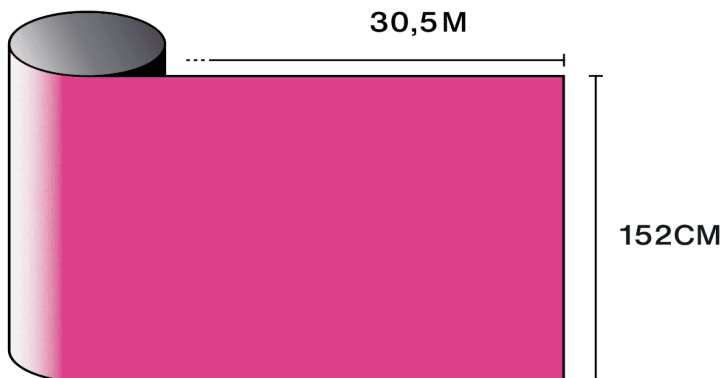

Eigenschaften

- **Garantie**
  5 Jahre
- **Feuerwiderstandsklasse**
  M1
- **Lagerung unter empfohlenen Bedingungen**
  3 Jahre
- **REACH / RoHS**
  Konform
- **Verfügbare Breiten**
  152 cm
- **Installationsart**
  Innen
- **Farbe von außen**
  Rosa
- **Länge**
  30.5 m
- **Kohlenstoff-Fußabdruck des Produkts (LCA)**
  1.56 kgCO₂e/m²

Aufbau

1. 1 Kratz-resistente harte Beschichtung, die Oberflächenschutz, Haltbarkeit und einfache Reinigung bietet
2. 2 Gefärbtes Polyester von hoher optischer Qualität
3. 3 PS-Klebstoff, polymerisiert mit Glas innerhalb von 15 Tagen
4. 4 Schützender PET-Liner, der nach der Installation entsorgt wird

- **Zusammensetzung**
  PET
- **Dicke**
  40 µm

Optische und Solare Eigenschaften

UV-Abweisung (%)	95
Sichtbare Licht-Transmission (%)	25
Klebstoff	Druckempfindlicher Acryl

Anwendungsempfehlungen

Vertikale Situation und für eine Standard-Glasfläche

Klarglas Einscheibenverglasung	✓
Getönte Einscheibenverglasung	✓
Reflektierende getönte Einscheibenverglasung	✓
Klarglas Doppelverglasung	✓
Getönte Doppelverglasung	!
Reflektierende getönte Doppelverglasung	✓
Gasgefüllte Doppelverglasung - Low E	!
VSG - Ext. klar Doppelverglasung	✓
VSG - Int. klar Doppelverglasung	!

✓ Ja   ✗ Nicht empfohlen   ! Vorsicht

Details

Installations- und Wartungshinweise

Verwenden Sie Slide On (600-FO2) oder Film On (600-F0355), verdünnt mit 2 cL/L Wasser, für Installation und Reinigung. Reinigen Sie nicht innerhalb eines Monats nach der Installation und bringen Sie keine Aufkleber/Klebstoffe auf der Folie an.

Hier finden Sie ein Video zu Installations- und Wartungshinweisen