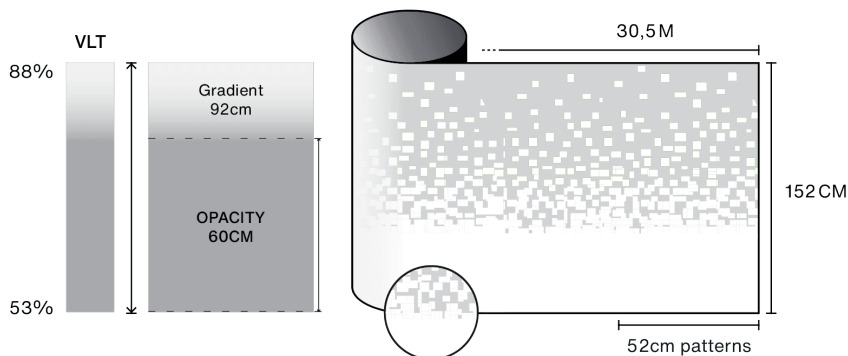

## Eigenschaften

-  **Garantie**  
5 Jahre
-  **Feuerwiderstandsklasse**  
M1
-  **Lagerung unter empfohlenen Bedingungen**  
3 Jahre
-  **REACH / RoHS**  
Konform
-  **Verfügbare Breiten**  
152 cm
-  **Installationsart**  
Innen
-  **Farbe von außen**  
Mattiert
-  **Länge**  
30.5 m
-  **Kohlenstoff-Fußabdruck des Produkts (LCA)**  
1.56 kgCO2e/m<sup>2</sup>

## Anwendungsempfehlungen

Vertikale Situation und für eine Standard-Glasfläche

Klarglas Einscheibenverglasung	✓
Getönte Einscheibenverglasung	✓
Reflektierende getönte Einscheibenverglasung	✓
Klarglas Doppelverglasung	✓
Getönte Doppelverglasung	✓
Reflektierende getönte Doppelverglasung	✓
Gasgefüllte Doppelverglasung - Low E	✓
VSG - Ext. klar Doppelverglasung	✓
VSG - Int. klar Doppelverglasung	✓