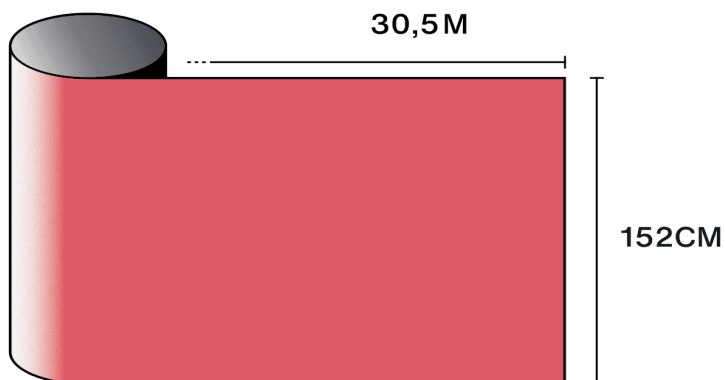

Eigenschaften

- **Garantie**
  5 Jahre
- **Feuerwiderstandsklasse**
  M1
- **Lagerung unter empfohlenen Bedingungen**
  3 Jahre
- **REACH / RoHS**
  Konform
- **Verfügbare Breiten**
  152 cm
- **Installationsart**
  Innen
- **Farbe von außen**
  Himbeere
- **Länge**
  30.5 m
- **Kohlenstoff-Fußabdruck des Produkts (LCA)**
  1.56 kgCO₂e/m²

Aufbau

1. 1 Kratz-resistente harte Beschichtung, die Oberflächenschutz, Haltbarkeit und einfache Reinigung bietet
2. 2 Gefärbtes Polyester von hoher optischer Qualität
3. 3 PS-Klebstoff, polymerisiert mit Glas innerhalb von 15 Tagen
4. 4 Schützender PET-Liner, der nach der Installation entsorgt wird

- **Zusammensetzung**
  PET
- **Dicke**
  40 µm

Optische und Solare Eigenschaften

UV-Abweisung (%)	99
Sichtbare Licht-Transmission (%)	25
Klebstoff	Druckempfindlicher Acryl

Anwendungsempfehlungen

Vertikale Situation und für eine Standard-Glasfläche

Klarglas Einscheibenverglasung	✓
Getönte Einscheibenverglasung	!
Reflektierende getönte Einscheibenverglasung	✓
Klarglas Doppelverglasung	!
Getönte Doppelverglasung	!
Reflektierende getönte Doppelverglasung	✓
Gasgefüllte Doppelverglasung - Low E	!
VSG - Ext. klar Doppelverglasung	!
VSG - Int. klar Doppelverglasung	✗

✓ Ja ✗ Nicht empfohlen ! Vorsicht

Details

Installations- und Wartungshinweise

Verwenden Sie Slide On (600-FO2) oder Film On (600-F0355), verdünnt mit 2 cL/L Wasser, für Installation und Reinigung. Reinigen Sie nicht innerhalb eines Monats nach der Installation und bringen Sie keine Aufkleber/Klebstoffe auf der Folie an.

Hier finden Sie ein Video zu Installations- und Wartungshinweisen