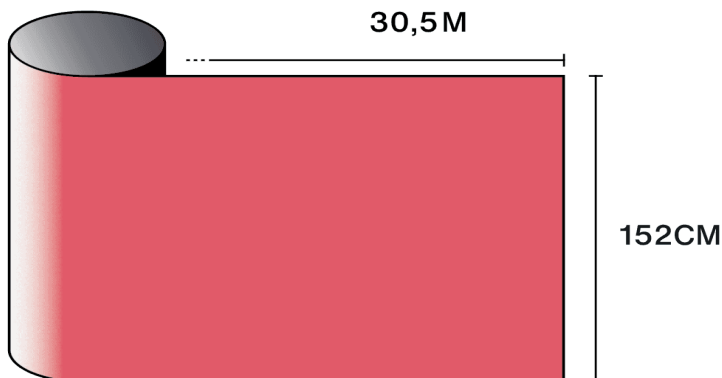

Eigenschaften

- **Garantie**
  5 Jahre
- **Feuerwiderstandsklasse**
  M1
- **Lagerung unter empfohlenen Bedingungen**
  3 Jahre
- **REACH / RoHS**
  Konform
- **Verfügbare Breiten**
  152 cm
- **Installationsart**
  Innen
- **Farbe von außen**
  Himbeere
- **Länge**
  30.5 m
- **Kohlenstoff-Fußabdruck des Produkts (LCA)**
  1.56 kgCO₂e/m²

Aufbau

1. 1 Kratz-resistente harte Beschichtung, die Oberflächenschutz, Haltbarkeit und einfache Reinigung bietet
2. 2 Gefärbtes Polyester von hoher optischer Qualität
3. 3 PS-Klebstoff, polymerisiert mit Glas innerhalb von 15 Tagen
4. 4 Schützender PET-Liner, der nach der Installation entsorgt wird

- **Zusammensetzung**
  PET
- **Dicke**
  40 µm

Optische und Solare Eigenschaften

UV-Abweisung (%)	99
Sichtbare Licht-Transmission (%)	25
Klebstoff	Druckempfindlicher Acryl

Anwendungsempfehlungen

Vertikale Situation und für eine Standard-Glasfläche

Klarglas Einscheibenverglasung	✓
Getönte Einscheibenverglasung	!
Reflektierende getönte Einscheibenverglasung	✓
Klarglas Doppelverglasung	!
Getönte Doppelverglasung	!
Reflektierende getönte Doppelverglasung	✓
Gasgefüllte Doppelverglasung - Low E	!
VSG - Ext. klar Doppelverglasung	!
VSG - Int. klar Doppelverglasung	✗

✓ Ja ✗ Nicht empfohlen ! Vorsicht

Details

Installations- und Wartungshinweise

Verwenden Sie Slide On (600-FO2) oder Film On (600-F0355), verdünnt mit 2 cL/L Wasser, für Installation und Reinigung. Reinigen Sie nicht innerhalb eines Monats nach der Installation und bringen Sie keine Aufkleber/Klebstoffe auf der Folie an.

Hier finden Sie ein Video zu Installations- und Wartungshinweisen