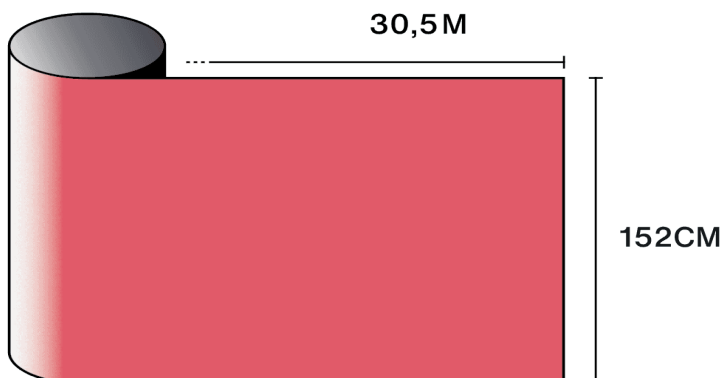

Eigenschaften

- **Garantie**
  5 Jahre
- **Feuerwiderstandsklasse**
  M1
- **Lagerung unter empfohlenen Bedingungen**
  3 Jahre
- **REACH / RoHS**
  Konform
- **Verfügbare Breiten**
  152 cm
- **Installationsart**
  Innen
- **Farbe von außen**
  Rot
- **Länge**
  30.5 m
- **Kohlenstoff-Fußabdruck des Produkts (LCA)**
  1.56 kgCO₂e/m²

Aufbau

1. 1 Kratz-resistente harte Beschichtung, die Oberflächenschutz, Haltbarkeit und einfache Reinigung bietet
2. 2 Gefärbtes Polyester von hoher optischer Qualität
3. 3 PS-Klebstoff, polymerisiert mit Glas innerhalb von 15 Tagen
4. 4 Schützender PET-Liner, der nach der Installation entsorgt wird

- **Zusammensetzung**
  PET
- **Dicke**
  40 µm

Optische und Solare Eigenschaften

UV-Abweisung (%)	99
Sichtbare Licht-Transmission (%)	25
Klebstoff	Druckempfindlicher Acryl

Anwendungsempfehlungen

Vertikale Situation und für eine Standard-Glasfläche

Klarglas Einscheibenverglasung	✓
Getönte Einscheibenverglasung	✗
Reflektierende getönte Einscheibenverglasung	✓
Klarglas Doppelverglasung	!
Getönte Doppelverglasung	✗
Reflektierende getönte Doppelverglasung	✓
Gasgefüllte Doppelverglasung - Low E	✗
VSG - Ext. klar Doppelverglasung	✗
VSG - Int. klar Doppelverglasung	✗

✓ Ja ✗ Nicht empfohlen ! Vorsicht

Details

Installations- und Wartungshinweise

Verwenden Sie Slide On (600-FO2) oder Film On (600-F0355), verdünnt mit 2 cL/L Wasser, für Installation und Reinigung. Reinigen Sie nicht innerhalb eines Monats nach der Installation und bringen Sie keine Aufkleber/Klebstoffe auf der Folie an.

Hier finden Sie ein Video zu Installations- und Wartungshinweisen