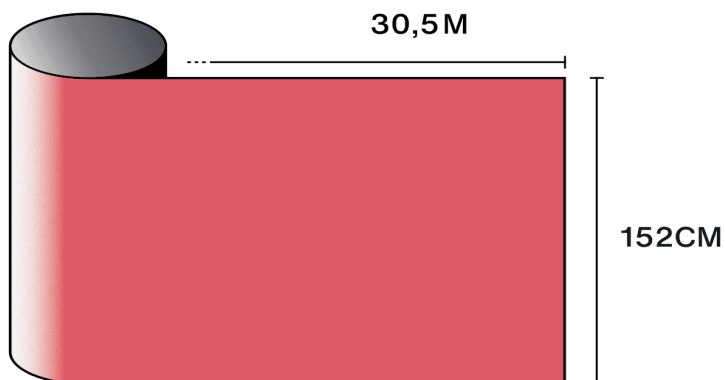

Eigenschaften

- **Garantie**
  5 Jahre
- **Feuerwiderstandsklasse**
  M1
- **Lagerung unter empfohlenen Bedingungen**
  3 Jahre
- **REACH / RoHS**
  Konform
- **Verfügbare Breiten**
  152 cm
- **Installationsart**
  Innen
- **Farbe von außen**
  Rot
- **Länge**
  30.5 m
- **Kohlenstoff-Fußabdruck des Produkts (LCA)**
  1.56 kgCO₂e/m²

Aufbau

1. 1 Kratz-resistente harte Beschichtung, die Oberflächenschutz, Haltbarkeit und einfache Reinigung bietet
2. 2 Gefärbtes Polyester von hoher optischer Qualität
3. 3 PS-Klebstoff, polymerisiert mit Glas innerhalb von 15 Tagen
4. 4 Schützender PET-Liner, der nach der Installation entsorgt wird

- **Zusammensetzung**
  PET
- **Dicke**
  40 µm

Optische und Solare Eigenschaften

UV-Abweisung (%)	99
Sichtbare Licht-Transmission (%)	25
Klebstoff	Druckempfindlicher Acryl

Anwendungsempfehlungen

Vertikale Situation und für eine Standard-Glasfläche

Klarglas Einscheibenverglasung	✓
Getönte Einscheibenverglasung	✗
Reflektierende getönte Einscheibenverglasung	✓
Klarglas Doppelverglasung	!
Getönte Doppelverglasung	✗
Reflektierende getönte Doppelverglasung	✓
Gasgefüllte Doppelverglasung - Low E	✗
VSG - Ext. klar Doppelverglasung	✗
VSG - Int. klar Doppelverglasung	✗

✓ Ja ✗ Nicht empfohlen ! Vorsicht

Details

Installations- und Wartungshinweise

Verwenden Sie Slide On (600-FO2) oder Film On (600-F0355), verdünnt mit 2 cL/L Wasser, für Installation und Reinigung. Reinigen Sie nicht innerhalb eines Monats nach der Installation und bringen Sie keine Aufkleber/Klebstoffe auf der Folie an.

Hier finden Sie ein Video zu Installations- und Wartungshinweisen