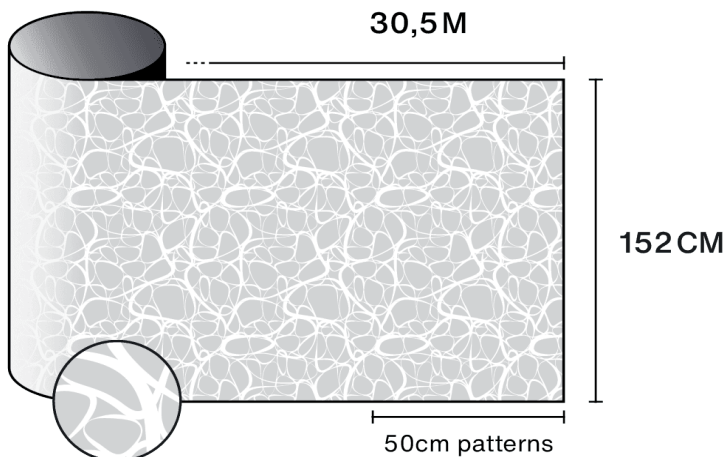

Eigenschaften

- **Garantie**
  5 Jahre
- **Feuerwiderstandsklasse**
  M1
- **Lagerung unter empfohlenen Bedingungen**
  3 Jahre
- **REACH / RoHS**
  Konform
- **Verfügbare Breiten**
  152 cm
- **Installationsart**
  Innen
- **Farbe von außen**
  Weiß
- **Länge**
  30.5 m
- **Kohlenstoff-Fußabdruck des Produkts (LCA)**
  1.56 kgCO₂e/m²

Optische und Solare Eigenschaften

UV-Abweisung (%)	90
Sichtbare Licht-Transmission (%)	70
Klebstoff	Druckempfindlicher Acryl

Anwendungsempfehlungen

Vertikale Situation und für eine Standard-Glasfläche

Klarglas Einscheibenverglasung	✓
Getönte Einscheibenverglasung	✓
Reflektierende getönte Einscheibenverglasung	✓
Klarglas Doppelverglasung	✓
Getönte Doppelverglasung	✓
Reflektierende getönte Doppelverglasung	✓
Gasgefüllte Doppelverglasung - Low E	✓
VSG - Ext. klar Doppelverglasung	✓
VSG - Int. klar Doppelverglasung	✓

✓ Ja   ✗ Nicht empfohlen   ! Vorsicht

Aufbau

1. 1 Polyester hoher optischer Qualität mit aufgedrucktem Design
2. 2 PS-Klebstoff, polymerisiert mit Glas innerhalb von 15 Tagen
3. 3 Schützender PET-Liner, der nach der Installation entsorgt wird

- **Zusammensetzung**
  PET
- **Dicke**
  40 µm

Details

Installations- und Wartungshinweise

Verwenden Sie Slide On (600-FO2) oder Film On (600-F0355), verdünnt mit 2 cL/L Wasser, für Installation und Reinigung. Reinigen Sie nicht innerhalb eines Monats nach der Installation und bringen Sie keine Aufkleber/Klebstoffe auf der Folie an.

Hier finden Sie ein Video zu Installations- und Wartungshinweisen