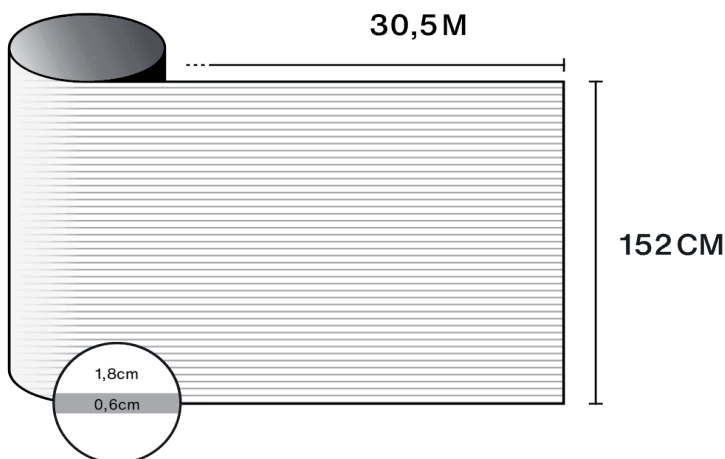

Eigenschaften

- **Garantie**
  5 Jahre
- **Feuerwiderstandsklasse**
  M1
- **Lagerung unter empfohlenen Bedingungen**
  3 Jahre
- **REACH / RoHS**
  Konform
- **Verfügbare Breiten**
  152 cm
- **Installationsart**
  Innen
- **Farbe von außen**
  Mattiert
- **Länge**
  30.5 m
- **Kohlenstoff-Fußabdruck des Produkts (LCA)**
  1.56 kgCO₂e/m²

Optische und Solare Eigenschaften

UV-Abweisung (%)	90
Sichtbare Licht-Transmission (%)	54
Klebstoff	Druckempfindlicher Acryl

Anwendungsempfehlungen

Vertikale Situation und für eine Standard-Glasfläche

Klarglas Einscheibenverglasung	✓
Getönte Einscheibenverglasung	✓
Reflektierende getönte Einscheibenverglasung	✓
Klarglas Doppelverglasung	✓
Getönte Doppelverglasung	✓
Reflektierende getönte Doppelverglasung	✓
Gasgefüllte Doppelverglasung - Low E	✓
VSG - Ext. klar Doppelverglasung	✓
VSG - Int. klar Doppelverglasung	✓

✓ Ja   ✗ Nicht empfohlen   ! Vorsicht

Aufbau

1. 1 Polyester hoher optischer Qualität mit aufgedrucktem Design
2. 2 PS-Klebstoff, polymerisiert mit Glas innerhalb von 15 Tagen
3. 3 Schützender PET-Liner, der nach der Installation entsorgt wird

- **Zusammensetzung**
  PET
- **Dicke**
  40 µm

Details

Installations- und Wartungshinweise

Verwenden Sie Slide On (600-FO2) oder Film On (600-F0355), verdünnt mit 2 cL/L Wasser, für Installation und Reinigung. Reinigen Sie nicht innerhalb eines Monats nach der Installation und bringen Sie keine Aufkleber/Klebstoffe auf der Folie an.

Hier finden Sie ein Video zu Installations- und Wartungshinweisen