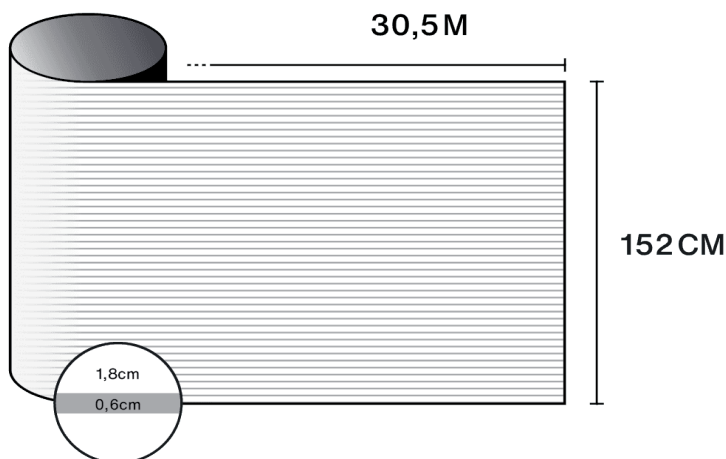

Eigenschaften

- **Garantie**
  5 Jahre
- **Feuerwiderstandsklasse**
  M1
- **Lagerung unter empfohlenen Bedingungen**
  3 Jahre
- **REACH / RoHS**
  Konform
- **Verfügbare Breiten**
  152 cm
- **Installationsart**
  Innen
- **Farbe von außen**
  Mattiert
- **Länge**
  30.5 m
- **Kohlenstoff-Fußabdruck des Produkts (LCA)**
  1.56 kgCO₂e/m²

Optische und Solare Eigenschaften

UV-Abweisung (%)	90
Sichtbare Licht-Transmission (%)	54
Klebstoff	Druckempfindlicher Acryl

Anwendungsempfehlungen

Vertikale Situation und für eine Standard-Glasfläche

Klarglas Einscheibenverglasung	✓
Getönte Einscheibenverglasung	✓
Reflektierende getönte Einscheibenverglasung	✓
Klarglas Doppelverglasung	✓
Getönte Doppelverglasung	✓
Reflektierende getönte Doppelverglasung	✓
Gasgefüllte Doppelverglasung - Low E	✓
VSG - Ext. klar Doppelverglasung	✓
VSG - Int. klar Doppelverglasung	✓

✓ Ja   ✗ Nicht empfohlen   ! Vorsicht

Aufbau

1. 1 Polyester hoher optischer Qualität mit aufgedrucktem Design
2. 2 PS-Klebstoff, polymerisiert mit Glas innerhalb von 15 Tagen
3. 3 Schützender PET-Liner, der nach der Installation entsorgt wird

- **Zusammensetzung**
  PET
- **Dicke**
  40 µm

Details

Installations- und Wartungshinweise

Verwenden Sie Slide On (600-FO2) oder Film On (600-F0355), verdünnt mit 2 cL/L Wasser, für Installation und Reinigung. Reinigen Sie nicht innerhalb eines Monats nach der Installation und bringen Sie keine Aufkleber/Klebstoffe auf der Folie an.

Hier finden Sie ein Video zu Installations- und Wartungshinweisen