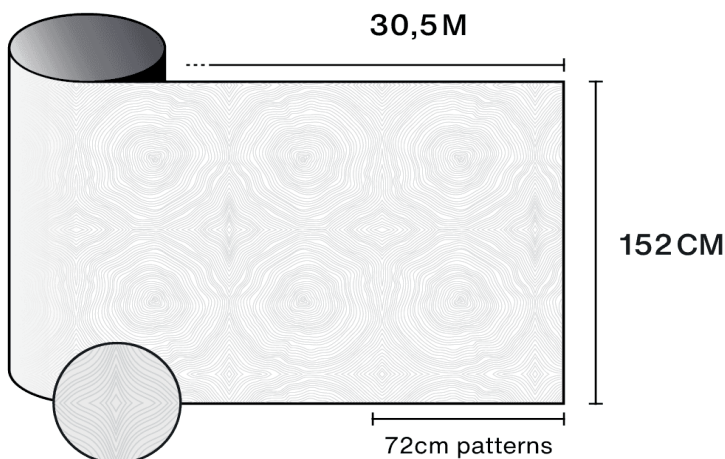

Eigenschaften

- **Garantie**
  5 Jahre
- **Feuerwiderstandsklasse**
  M1
- **Lagerung unter empfohlenen Bedingungen**
  3 Jahre
- **REACH / RoHS**
  Konform
- **Verfügbare Breiten**
  152 cm
- **Installationsart**
  Innen
- **Farbe von außen**
  Mattiert
- **Länge**
  30.5 m
- **Kohlenstoff-Fußabdruck des Produkts (LCA)**
  1.56 kgCO₂e/m²

Optische und Solare Eigenschaften

UV-Abweisung (%)	90
Sichtbare Licht-Transmission (%)	60
Klebstoff	Druckempfindlicher Acryl

Anwendungsempfehlungen

Vertikale Situation und für eine Standard-Glasfläche

Klarglas Einscheibenverglasung	✓
Getönte Einscheibenverglasung	✓
Reflektierende getönte Einscheibenverglasung	✓
Klarglas Doppelverglasung	✓
Getönte Doppelverglasung	✓
Reflektierende getönte Doppelverglasung	✓
Gasgefüllte Doppelverglasung - Low E	✓
VSG - Ext. klar Doppelverglasung	✓
VSG - Int. klar Doppelverglasung	✓

✓ Ja   ✗ Nicht empfohlen   ! Vorsicht

Aufbau

1. 1 Polyester hoher optischer Qualität mit aufgedrucktem Design
2. 2 PS-Klebstoff, polymerisiert mit Glas innerhalb von 15 Tagen
3. 3 Schützender PET-Liner, der nach der Installation entsorgt wird

- **Zusammensetzung**
  PET
- **Dicke**
  40 µm

Details

Installations- und Wartungshinweise

Verwenden Sie Slide On (600-FO2) oder Film On (600-F0355), verdünnt mit 2 cL/L Wasser, für Installation und Reinigung. Reinigen Sie nicht innerhalb eines Monats nach der Installation und bringen Sie keine Aufkleber/Klebstoffe auf der Folie an.

Hier finden Sie ein Video zu Installations- und Wartungshinweisen