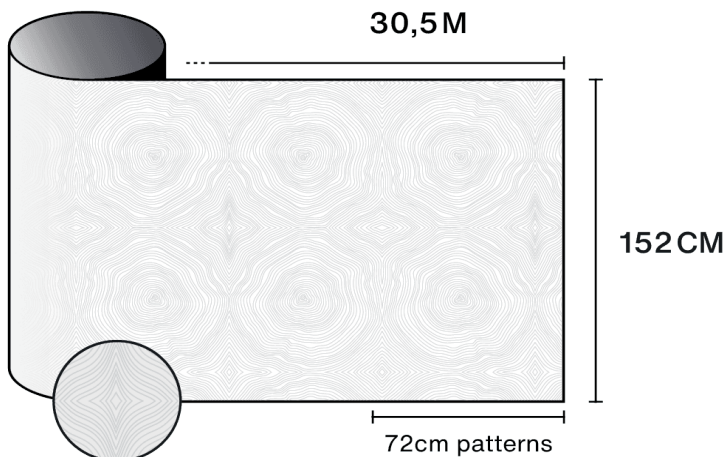

Eigenschaften

- **Garantie**
  5 Jahre
- **Feuerwiderstandsklasse**
  M1
- **Lagerung unter empfohlenen Bedingungen**
  3 Jahre
- **REACH / RoHS**
  Konform
- **Verfügbare Breiten**
  152 cm
- **Installationsart**
  Innen
- **Farbe von außen**
  Mattiert
- **Länge**
  30.5 m
- **Kohlenstoff-Fußabdruck des Produkts (LCA)**
  1.56 kgCO₂e/m²

Optische und Solare Eigenschaften

UV-Abweisung (%)	90
Sichtbare Licht-Transmission (%)	60
Klebstoff	Druckempfindlicher Acryl

Anwendungsempfehlungen

Vertikale Situation und für eine Standard-Glasfläche

Klarglas Einscheibenverglasung	✓
Getönte Einscheibenverglasung	✓
Reflektierende getönte Einscheibenverglasung	✓
Klarglas Doppelverglasung	✓
Getönte Doppelverglasung	✓
Reflektierende getönte Doppelverglasung	✓
Gasgefüllte Doppelverglasung - Low E	✓
VSG - Ext. klar Doppelverglasung	✓
VSG - Int. klar Doppelverglasung	✓

✓ Ja   ✗ Nicht empfohlen   ! Vorsicht

Aufbau

1. 1 Polyester hoher optischer Qualität mit aufgedrucktem Design
2. 2 PS-Klebstoff, polymerisiert mit Glas innerhalb von 15 Tagen
3. 3 Schützender PET-Liner, der nach der Installation entsorgt wird

- **Zusammensetzung**
  PET
- **Dicke**
  40 µm

Details

Installations- und Wartungshinweise

Verwenden Sie Slide On (600-FO2) oder Film On (600-F0355), verdünnt mit 2 cL/L Wasser, für Installation und Reinigung. Reinigen Sie nicht innerhalb eines Monats nach der Installation und bringen Sie keine Aufkleber/Klebstoffe auf der Folie an.

Hier finden Sie ein Video zu Installations- und Wartungshinweisen