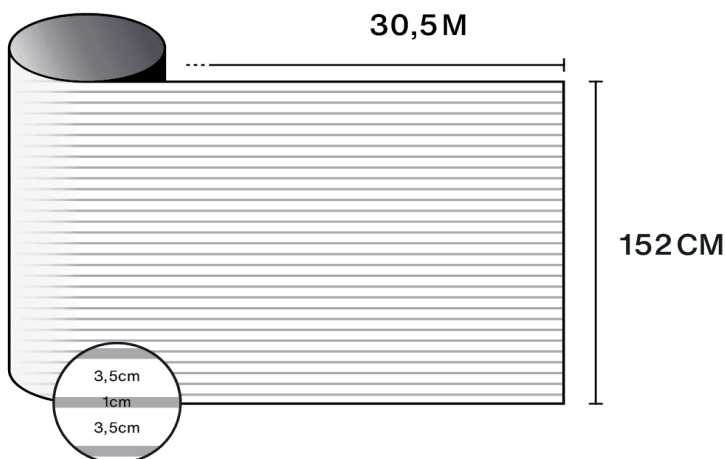

Eigenschaften

- **Garantie**
  5 Jahre
- **Feuerwiderstandsklasse**
  M1
- **Lagerung unter empfohlenen Bedingungen**
  3 Jahre
- **REACH / RoHS**
  Konform
- **Verfügbare Breiten**
  152 cm
- **Installationsart**
  Innen
- **Farbe von außen**
  Mattiert
- **Länge**
  30.5 m
- **Kohlenstoff-Fußabdruck des Produkts (LCA)**
  1.56 kgCO₂e/m²

Optische und Solare Eigenschaften

UV-Abweisung (%)	90
Sichtbare Licht-Transmission (%)	54
Klebstoff	Druckempfindlicher Acryl

Anwendungsempfehlungen

Vertikale Situation und für eine Standard-Glasfläche

Klarglas Einscheibenverglasung	✓
Getönte Einscheibenverglasung	✓
Reflektierende getönte Einscheibenverglasung	✓
Klarglas Doppelverglasung	✓
Getönte Doppelverglasung	✓
Reflektierende getönte Doppelverglasung	✓
Gasgefüllte Doppelverglasung - Low E	✓
VSG - Ext. klar Doppelverglasung	✓
VSG - Int. klar Doppelverglasung	✓

✓ Ja   ✗ Nicht empfohlen   ! Vorsicht

Aufbau

1. 1 Polyester hoher optischer Qualität mit aufgedrucktem Design
2. 2 PS-Klebstoff, polymerisiert mit Glas innerhalb von 15 Tagen
3. 3 Schützender PET-Liner, der nach der Installation entsorgt wird

- **Zusammensetzung**
  PET
- **Dicke**
  40 µm

Details

Installations- und Wartungshinweise

Verwenden Sie Slide On (600-FO2) oder Film On (600-F0355), verdünnt mit 2 cL/L Wasser, für Installation und Reinigung. Reinigen Sie nicht innerhalb eines Monats nach der Installation und bringen Sie keine Aufkleber/Klebstoffe auf der Folie an.

Hier finden Sie ein Video zu Installations- und Wartungshinweisen