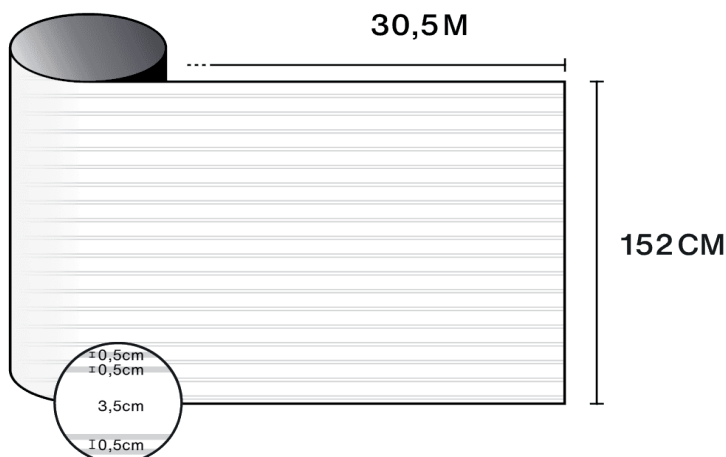

Eigenschaften

- **Garantie**
  5 Jahre
- **Feuerwiderstandsklasse**
  M1
- **Lagerung unter empfohlenen Bedingungen**
  3 Jahre
- **REACH / RoHS**
  Konform
- **Verfügbare Breiten**
  152 cm
- **Installationsart**
  Innen
- **Farbe von außen**
  Mattiert
- **Länge**
  30.5 m
- **Kohlenstoff-Fußabdruck des Produkts (LCA)**
  1.56 kgCO₂e/m²

Optische und Solare Eigenschaften

UV-Abweisung (%)	90
Sichtbare Licht-Transmission (%)	54
Klebstoff	Druckempfindlicher Acryl

Anwendungsempfehlungen

Vertikale Situation und für eine Standard-Glasfläche

Klarglas Einscheibenverglasung	✓
Getönte Einscheibenverglasung	✓
Reflektierende getönte Einscheibenverglasung	✓
Klarglas Doppelverglasung	✓
Getönte Doppelverglasung	✓
Reflektierende getönte Doppelverglasung	✓
Gasgefüllte Doppelverglasung - Low E	✓
VSG - Ext. klar Doppelverglasung	✓
VSG - Int. klar Doppelverglasung	✓

✓ Ja   ✗ Nicht empfohlen   ! Vorsicht

Aufbau

1. 1 Polyester hoher optischer Qualität mit aufgedrucktem Design
2. 2 PS-Klebstoff, polymerisiert mit Glas innerhalb von 15 Tagen
3. 3 Schützender PET-Liner, der nach der Installation entsorgt wird

- **Zusammensetzung**
  PET
- **Dicke**
  40 µm

Details

Installations- und Wartungshinweise

Verwenden Sie Slide On (600-FO2) oder Film On (600-F0355), verdünnt mit 2 cL/L Wasser, für Installation und Reinigung. Reinigen Sie nicht innerhalb eines Monats nach der Installation und bringen Sie keine Aufkleber/Klebstoffe auf der Folie an.

Hier finden Sie ein Video zu Installations- und Wartungshinweisen