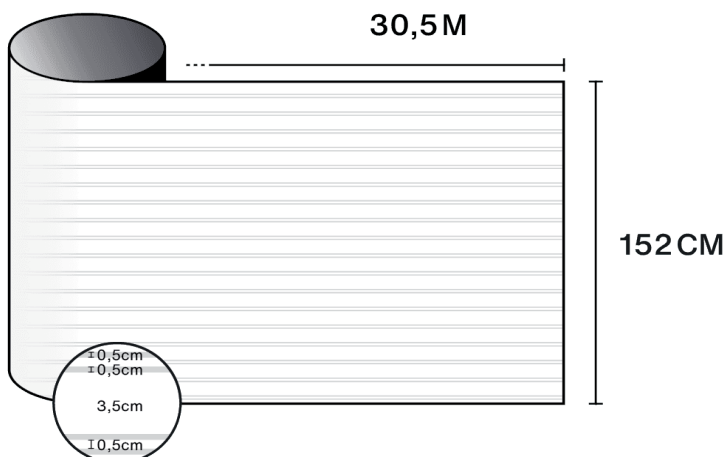

Eigenschaften

- **Garantie**
  5 Jahre
- **Feuerwiderstandsklasse**
  M1
- **Lagerung unter empfohlenen Bedingungen**
  3 Jahre
- **REACH / RoHS**
  Konform
- **Verfügbare Breiten**
  152 cm
- **Installationsart**
  Innen
- **Farbe von außen**
  Mattiert
- **Länge**
  30.5 m
- **Kohlenstoff-Fußabdruck des Produkts (LCA)**
  1.56 kgCO₂e/m²

Aufbau

1. 1 Polyester hoher optischer Qualität mit aufgedrucktem Design
2. 2 PS-Klebstoff, polymerisiert mit Glas innerhalb von 15 Tagen
3. 3 Schützender PET-Liner, der nach der Installation entsorgt wird

- **Zusammensetzung**
  PET
- **Dicke**
  40 µm

Optische und Solare Eigenschaften

UV-Abweisung (%)	90
Sichtbare Licht-Transmission (%)	54
Klebstoff	Druckempfindlicher Acryl

Anwendungsempfehlungen

Vertikale Situation und für eine Standard-Glasfläche

Klarglas Einscheibenverglasung	✓
Getönte Einscheibenverglasung	✓
Reflektierende getönte Einscheibenverglasung	✓
Klarglas Doppelverglasung	✓
Getönte Doppelverglasung	✓
Reflektierende getönte Doppelverglasung	✓
Gasgefüllte Doppelverglasung - Low E	✓
VSG - Ext. klar Doppelverglasung	✓
VSG - Int. klar Doppelverglasung	✓

✓ Ja   ✗ Nicht empfohlen   ! Vorsicht

Details

Installations- und Wartungshinweise

Verwenden Sie Slide On (600-FO2) oder Film On (600-F0355), verdünnt mit 2 cL/L Wasser, für Installation und Reinigung. Reinigen Sie nicht innerhalb eines Monats nach der Installation und bringen Sie keine Aufkleber/Klebstoffe auf der Folie an.

Hier finden Sie ein Video zu Installations- und Wartungshinweisen