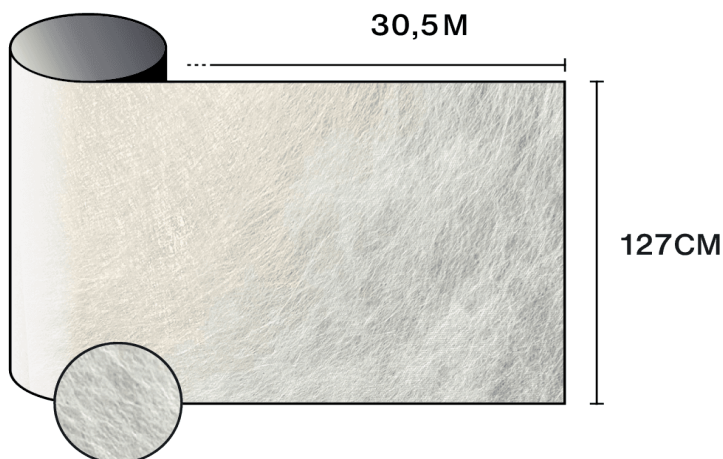

Eigenschaften

- **Garantie**
  5 Jahre
- **Feuerwiderstandsklasse**
  M1
- **Lagerung unter empfohlenen Bedingungen**
  3 Jahre
- **REACH / RoHS**
  Konform
- **Verfügbare Breiten**
  127 cm
- **Installationsart**
  Innen
- **Farbe von außen**
  Mattiert
- **Länge**
  30.5 m
- **Kohlenstoff-Fußabdruck des Produkts (LCA)**
  1.56 kgCO₂e/m²

Optische und Solare Eigenschaften

UV-Abweisung (%)	90
Sichtbare Licht-Transmission (%)	47
Klebstoff	Druckempfindlicher Acryl

Anwendungsempfehlungen

Vertikale Situation und für eine Standard-Glasfläche

Klarglas Einscheibenverglasung	✓
Getönte Einscheibenverglasung	✓
Reflektierende getönte Einscheibenverglasung	✓
Klarglas Doppelverglasung	✓
Getönte Doppelverglasung	✓
Reflektierende getönte Doppelverglasung	✓
Gasgefüllte Doppelverglasung - Low E	✓
VSG - Ext. klar Doppelverglasung	✓
VSG - Int. klar Doppelverglasung	✓

✓ Ja   ✗ Nicht empfohlen   ! Vorsicht

Aufbau

1. 1 Polyester hoher optischer Qualität mit aufgedrucktem Design
2. 2 PS-Klebstoff, polymerisiert mit Glas innerhalb von 15 Tagen
3. 3 Schützender PET-Liner, der nach der Installation entsorgt wird

- **Zusammensetzung**
  PET
- **Dicke**
  150 µm

Details

Installations- und Wartungshinweise

Verwenden Sie Slide On (600-FO2) oder Film On (600-F0355), verdünnt mit 2 cL/L Wasser, für Installation und Reinigung. Reinigen Sie nicht innerhalb eines Monats nach der Installation und bringen Sie keine Aufkleber/Klebstoffe auf der Folie an.

Hier finden Sie ein Video zu Installations- und Wartungshinweisen