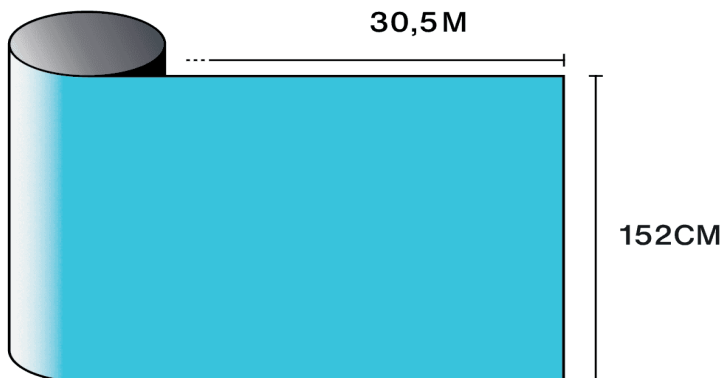

Eigenschaften

- **Garantie**
  5 Jahre
- **Feuerwiderstandsklasse**
  M1
- **Lagerung unter empfohlenen Bedingungen**
  3 Jahre
- **REACH / RoHS**
  Konform
- **Verfügbare Breiten**
  152 cm
- **Installationsart**
  Innen
- **Farbe von außen**
  Türkis
- **Länge**
  30.5 m
- **Kohlenstoff-Fußabdruck des Produkts (LCA)**
  1.56 kgCO₂e/m²

Aufbau

1. 1 Kratz-resistente harte Beschichtung, die Oberflächenschutz, Haltbarkeit und einfache Reinigung bietet
2. 2 Gefärbtes Polyester von hoher optischer Qualität
3. 3 PS-Klebstoff, polymerisiert mit Glas innerhalb von 15 Tagen
4. 4 Schützender PET-Liner, der nach der Installation entsorgt wird

- **Zusammensetzung**
  PET
- **Dicke**
  40 µm

Optische und Solare Eigenschaften

UV-Abweisung (%)	99
Sichtbare Licht-Transmission (%)	44
Klebstoff	Druckempfindlicher Acryl

Anwendungsempfehlungen

Vertikale Situation und für eine Standard-Glasfläche

Klarglas Einscheibenverglasung	✓
Getönte Einscheibenverglasung	!
Reflektierende getönte Einscheibenverglasung	✓
Klarglas Doppelverglasung	✓
Getönte Doppelverglasung	!
Reflektierende getönte Doppelverglasung	✓
Gasgefüllte Doppelverglasung - Low E	✓
VSG - Ext. klar Doppelverglasung	✓
VSG - Int. klar Doppelverglasung	!

✓ Ja   ✗ Nicht empfohlen   ! Vorsicht

Details

Installations- und Wartungshinweise

Verwenden Sie Slide On (600-FO2) oder Film On (600-F0355), verdünnt mit 2 cL/L Wasser, für Installation und Reinigung. Reinigen Sie nicht innerhalb eines Monats nach der Installation und bringen Sie keine Aufkleber/Klebstoffe auf der Folie an.

Hier finden Sie ein Video zu Installations- und Wartungshinweisen