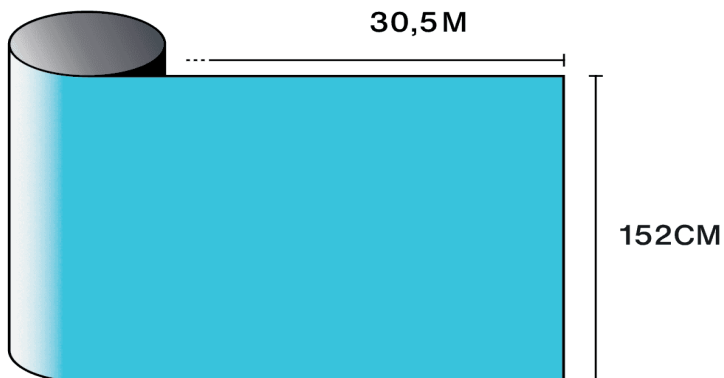

Eigenschaften

- **Garantie**
  5 Jahre
- **Feuerwiderstandsklasse**
  M1
- **Lagerung unter empfohlenen Bedingungen**
  3 Jahre
- **REACH / RoHS**
  Konform
- **Verfügbare Breiten**
  152 cm
- **Installationsart**
  Innen
- **Farbe von außen**
  Türkis
- **Länge**
  30.5 m
- **Kohlenstoff-Fußabdruck des Produkts (LCA)**
  1.56 kgCO₂e/m²

Aufbau

1. 1 Kratz-resistente harte Beschichtung, die Oberflächenschutz, Haltbarkeit und einfache Reinigung bietet
2. 2 Gefärbtes Polyester von hoher optischer Qualität
3. 3 PS-Klebstoff, polymerisiert mit Glas innerhalb von 15 Tagen
4. 4 Schützender PET-Liner, der nach der Installation entsorgt wird

- **Zusammensetzung**
  PET
- **Dicke**
  40 µm

Optische und Solare Eigenschaften

UV-Abweisung (%)	99
Sichtbare Licht-Transmission (%)	44
Klebstoff	Druckempfindlicher Acryl

Anwendungsempfehlungen

Vertikale Situation und für eine Standard-Glasfläche

Klarglas Einscheibenverglasung	✓
Getönte Einscheibenverglasung	!
Reflektierende getönte Einscheibenverglasung	✓
Klarglas Doppelverglasung	✓
Getönte Doppelverglasung	!
Reflektierende getönte Doppelverglasung	✓
Gasgefüllte Doppelverglasung - Low E	✓
VSG - Ext. klar Doppelverglasung	✓
VSG - Int. klar Doppelverglasung	!

✓ Ja   ✗ Nicht empfohlen   ! Vorsicht

Details

Installations- und Wartungshinweise

Verwenden Sie Slide On (600-FO2) oder Film On (600-F0355), verdünnt mit 2 cL/L Wasser, für Installation und Reinigung. Reinigen Sie nicht innerhalb eines Monats nach der Installation und bringen Sie keine Aufkleber/Klebstoffe auf der Folie an.

Hier finden Sie ein Video zu Installations- und Wartungshinweisen